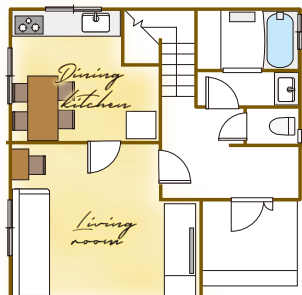

After

夫婦二人で生活しやすい間取りに見直したいとのご要望をいただきました。キッチンにはカウンターテーブルで食事をするコンパクトな間取りに変更することで、開放的でくつろげるリビングをご提案しました。

移動を減らしてワンフロアで完結。引き戸を使い柔軟に対応できる間取りに。

Before

After

窓は家の躯体に合わせて3枚独立型のものに変えることで光を取り込む明るい空間に。

リビングの扉は、部屋を二つに区切って使うこともできるように3枚の引き戸を設置。

施工事例データ ●施工内容 / LDKの間取り変更、カウンター台の設置、勝手口ドアのサイズ変更他 ●工事期間 / 20日間 ●工事費用 / 約330万円(税込) ●担当店舗 / わが家のマイスター 豊田拳母店

ご相談は **お電話 ☎ 0120-96-0849** または **ホームページ** 来店予約

わが家のマイスター 稲沢店

HOME REFORM by TOHO GAS

若杉ホーム機器株式会社 〒492-8145 愛知県稲沢市正明寺2-16-5