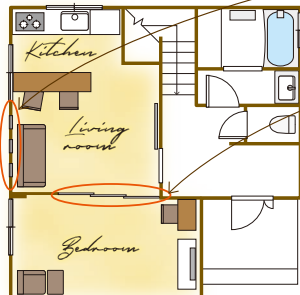

After

夫婦二人で生活しやすい間取りに見直したいとのご要望をいただきました。キッチンにはカウンターテーブルで食事をするコンパクトな間取りに変更することで、開放的でくつろげるリビングをご提案しました。

移動を減らしてワンフロアで完結。引き戸を使い柔軟に対応できる間取りに。

Before

After

窓は家の躯体に合わせて3枚独立型のものに変えることで光を取り込む明るい空間に。

リビングの扉は、部屋を二つに区切って使うこともできるように3枚の引き戸を設置。

施工事例データ ●施工内容 / LDKの間取り変更、カウンター台の設置、勝手口ドアのサイズ変更他 ●工事期間 / 20日間 ●工事費用 / 約330万円(税込) ●担当店舗 / わが家のマイスター 豊田拳母店

ご相談は **お電話 ☎ 0120-96-0849** または **ホームページ** 来店予約

わが家のマイスター 稲沢店

HOME REFORM by TOHO GAS

若杉ホーム機器株式会社 〒492-8145 愛知県稲沢市正明寺2-16-5