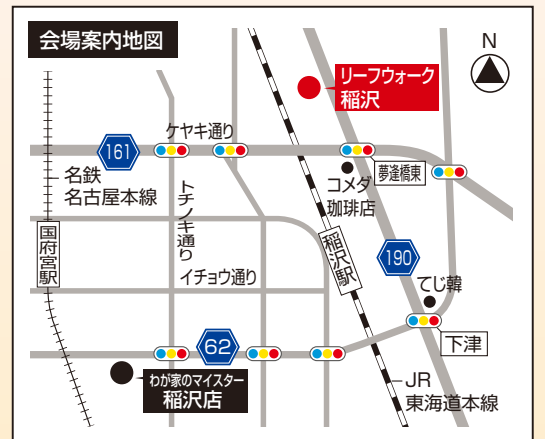

わが家のマイスター 稲沢店

HOME REFORM by TOHO GAS

家族構成やライフスタイルの変化に合わせてリフォームを考えてみませんか？

住まい・暮らしの 相談会

開催
日時

11/5(金)・6(土)・7(日)

10:00 ▶ 17:00

会場 リーフウォーク稲沢 〒492-8601 愛知県稲沢市長野7丁目1-2