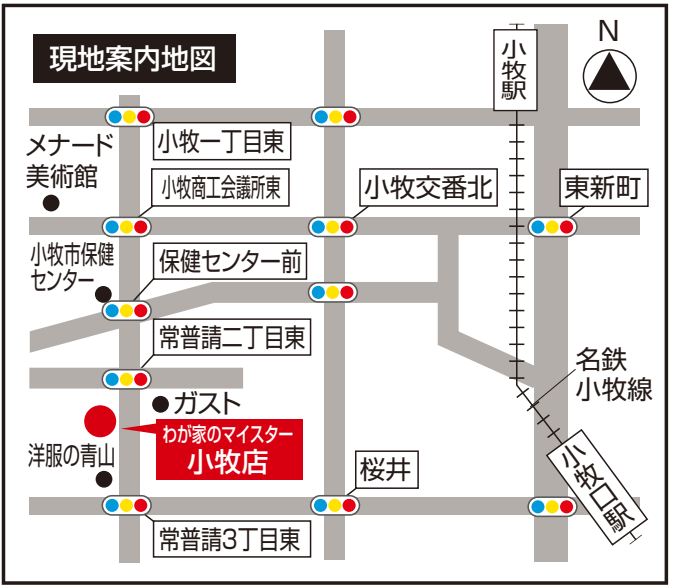

小牧店

リフォーム & 増改築

東邦ガスのリフォーム専門ブランド「わが家のマイスター」が安心のリフォームをご提供します。

あしたがつてきに!
TOHO GAS

キャンペーン開催期間
11/20 ± 23 祝火

お楽しみ企画が盛りだくさん! お気軽にご来場ください。

お楽しみ企画 その1 **ご来場特典!**

期間中、ご来場のうえ、アンケートにお答えいただいた方にもれなく、
キッチンクロス 4枚組 プレゼント!

※色はお選びいただけません。※数に限りがあります。無くなり次第終了いたします。
※来場アンケートにご回答いただいた一家族さま1回限りさせていただきます。

お楽しみ企画 その2 **お見積り特典!**

期間中にお見積りをご依頼の方に
グリル皿 ピッタリde焼 プレゼント!

※写真はイメージです。※お見積り特典の条件につきましては、スタッフまでお問い合わせください。

お楽しみ企画 その3 **お子さまに**

お菓子袋つめプレゼント

※小学生以下のお子さまとさせていただきます。

2021年こまきプレミアム商品券

当店では **え~なも券・い~なも券** どちらも使えます!!

プレミアム率 **20%お得!!** **22万円** まで使用可能!

バス キッチン トイレ 洗面所 外壁・屋根塗装

トイレ展示 NO.1 地域

全メーカーのトイレが見れるお店!
トイレ展示台数 29台

※当社調べ(2022年11月現在) ※メーカー納期異常の為納期にお時間を頂いております。

小牧店マイスター・スタッフ紹介

リフォームマイスター
柴田マイスター 岩田マイスター

スタッフ

目玉商品大放出!!

お手入れしやすい
システムキッチン・システムバスが超特価!

システムキッチン	システムバス
クワット・ラクセラ 2400 - フラットスリムレンジフード - タカギ製浄水器水栓 - トール足元収納 - ガラス3ツロ片面焼コンロ 商品本体価格 ¥913,980(税込) 412,200円 (税込) 標準工事費 258,000円 (税込) 諸経費 7,800円	LIXIL 戸建用 アライズ 1216 オリジナル - 単色フロア - くるりんпой排水口 - FRP浴槽 - エコアクアシャワー 商品本体価格 ¥908,980(税込) 363,700円 (税込) 標準工事費 398,000円 (税込) 諸経費 16,300円

67.8万円 (税込) **55% OFF!** 標準工事費込み

77.8万円 (税込) **55% OFF!** 標準工事費込み

わが家のマイスター 小牧店
HOME REFORM by TOHO GAS

通常営業時間 店舗開店時間/10:00~17:00 定休日 水曜日
電話受付時間/10:00~18:00

創業64周年 加藤工業グループ 加藤工業株式会社

お客様訪問実績	年間リフォーム工事実績	その他工事実績	トイレ取替実績
年間約 6000 件	年間約 100 件	年間約 1700 件	年間約 200 件

ご相談 お見積り プランニング すべて無料!

お電話 か ご来店予約 ください

0120-262-788

受付時間/10:00~17:00 **日曜・祝日も営業中** 〒485-0044 愛知県小牧市常普請二丁目279番地

内装デザイン相談会

住まいのお困りごとをリフォームで解決!
トイレ、脱衣場、リビングなどの内装リフォームをご提案いたします。

相談無料! 見積無料!

1㎡ = **1,100円** (税込) 円~

トイレ内装 **55,000円** (税込) 円~
脱衣場内装 **66,000円** (税込) 円~

○会場入り口にアルコール消毒液を設置しております。○新型コロナウイルス感染拡大により、予告なくイベントが中止または延期になる場合がございますのでご了承願います。○感染症対策でお客様同士の密をさけるため、お待ちいただく可能性がございます。ご予約いただいてからのご来店をおすすめします。 ※営業時間、定休日は変更になる場合がございます。定休日以外にも、年末年始、ゴールデンウィーク、お盆の期間に休業させていただきます。