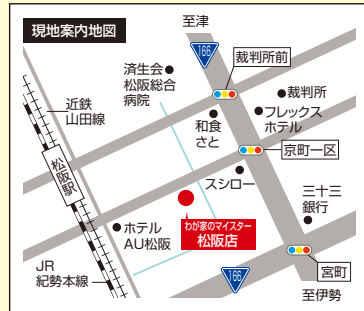

11/20(土)・21(日) 10:00~17:00

わが家のマイスター松阪店 & TOTO津ショールーム

2会場同時開催!

わが家のマイスター松阪店

〒515-0018 三重県松阪市京町一区30-4
東邦ガス(株) 松阪事業所内

TOTO津ショールーム

〒514-1113 三重県津市久居野村町420-10

1DAYリフォーム祭