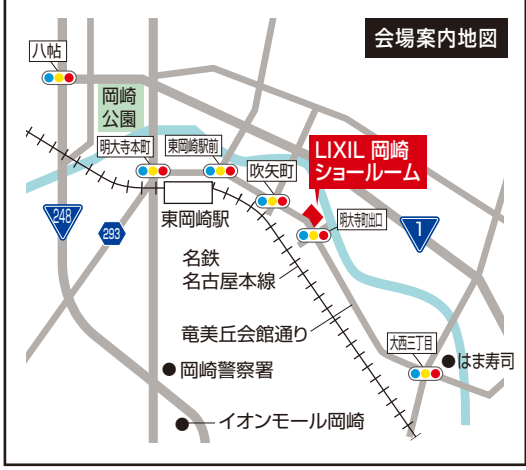

## 水まわり相談会 開催

会場 **LIXIL 岡崎ショールーム**  
〒444-0869 愛知県岡崎市明大寺町字出口61-1

開催日時 **11/13 土** 10:00 ~ 16:00 **完全予約制**  
ご予約は、「わが家のマイスター岡崎北店」まで  
下記、お電話またはホームページ  
(来店予約フォーム)より承ります。

ご相談は **お電話 ☎ 0120-224-236** または **ホームページ** **来店予約**

**わが家のマイスター 岡崎北店**  
HOME REFORM by TOHO GAS

株式会社山本商店 〒444-0057 愛知県岡崎市材木町2丁目44番地

営業時間 月~土曜日/9:00~18:00 定休日 日曜日、祝日

○感染症対策でお客さま同士の密をさけるため、お待ちいただく可能性がございます。ご予約いただいたからのご来店をおすすめします。○会場入り口にアルコール消毒液を設置しております。○新型コロナウイルス感染拡大により、予告なくイベントが中止または延期になる場合がございます。○新型コロナウイルス感染拡大防止のため、一時的に営業時間・定休日異なる場合がございます。○営業時間、定休日は変更になる場合がございます。○定休日以外にも、年末年始、ゴールデンウィーク、お盆の期間に休業させていただきます場合がございます。