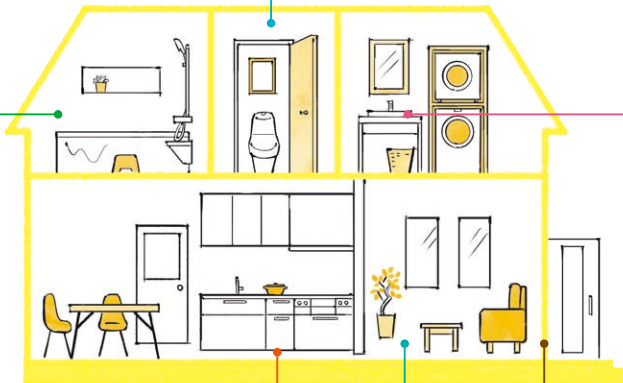

## キッチンリフォーム

キッチンの  
不満を解決する  
使い勝手のよい  
システムキッチンに。

調理も、盛りつけも、後片づけも効率的に。  
簡単なお手入れでキレイを保ちます。  
お客さまの使い勝手とお好みに合わせた  
システムキッチンをご提案いたします。

わが家のリフォームは、  
わが家のマイスターへ。

丁寧で安心なリフォーム工事で、  
ご相談からアフターケアまで専門の技術を持った  
マイスターが、ワンストップで解決いたします。

## 洗面化粧台リフォーム

収納も使い勝手も  
よい洗面に。

毎日使う洗面所を、  
気持ちよく過ごせる場所に。  
今どきの洗面化粧台は、  
使いやすく、掃除がしやすく、収納も豊富です。