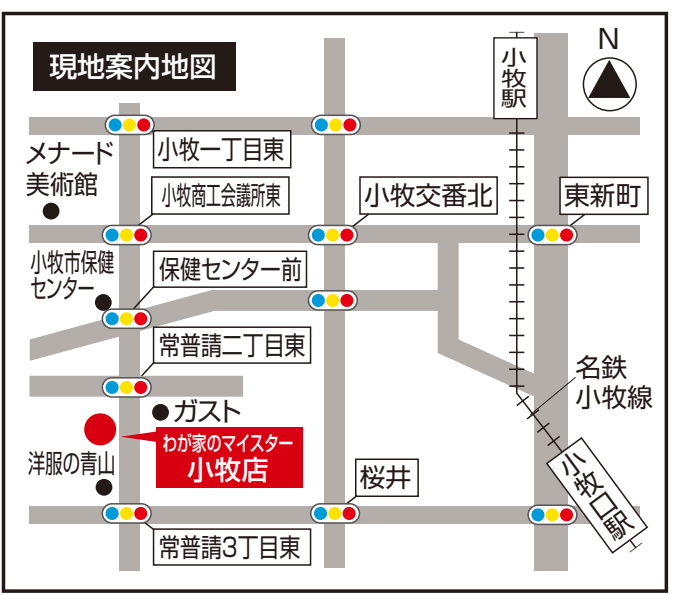

小牧店

お楽しみ企画 その1 **ご来店特典!**

期間中、ご来場のうえ、アンケートにお答えいただいた方にもれなく、
粗品をプレゼント!
チャーミーマジカ(220ml)除菌プラス

※数に限りがあります。無くなり次第終了いたします。
※来店アンケートにご回答いただいたご家族さま1回限りとさせていただきます。

お楽しみ企画 その2 **お見積り特典!**

期間中にお見積りをご依頼の方に
グリル皿ピットリde焼プレゼント!

※写真はイメージです。※お見積り特典の条件につきましては、スタッフまでお問い合わせください。

お楽しみ企画 その3

お子さまにお菓子袋詰めプレゼント!

※小学生以下のお子さまとさせていただきます。

国の新たな補助金制度がはじまります。
こどもみらい住宅支援事業
実施するリフォーム工事内容等に応じて国が工事費用
5万円～60万円の一部を補助します。

※1:子育て世帯又は若者夫婦世帯は、上限45万円/戸(既存住宅を購入しリフォームを行う場合は上限60万円/戸)。それ以外の世帯は30万円/戸。安心R住宅を購入しリフォームを行う場合は上限45万円/戸となります。○1申請あたり合計補助額が5万円未満の場合は補助申請はできません。
※2021年12月27日時点の情報を基に作成しております。
補助金を受けるには一定の要件を満たす必要があります。詳しくは担当者までお問合せください。

お楽しみ企画が盛りだくさん! お気軽にご来店ください。

バス キッチン トイレ 洗面所 外壁・屋根塗装

トイレ展示 NO.1 地域

全メーカーのトイレが見れるお店!
トイレ展示台数 29台

※当社調べ(2022年1月現在) ※メーカー納期異常の為納期にお時間を頂いております。

キャンペーン開催期間
2022年 **2/11** 金・祝 **20** 日

小牧店マイスター・スタッフ紹介

リフォームマイスター
柴田マイスター 岩田マイスター

スタッフ

目玉商品大放送!!

システムキッチン	システムバス
クワット7 ラクエラ 2400	LIXIL 戸建用 アライズ 1216 オリジナル
商品本体価格 412,200円	商品本体価格 363,700円
標準工事費 258,000円	標準工事費 398,000円
諸経費 7,800円	諸経費 16,300円
67.8万円 (税込) 55% OFF!	77.8万円 (税込) 55% OFF!
標準工事費込み	標準工事費込み

わが家のマイスター 小牧店
HOME REFORM by TOHO GAS

通常営業時間 店舗開店時間/10:00~17:00 定休日 水曜日
電話受付時間/10:00~18:00

創業64周年 加藤工業グループ 加藤工業株式会社

お客様訪問実績	年間リフォーム工事実績	その他工事実績	トイレ取替実績
年間約 6000件	年間約 100件	年間約 1700件	年間約 200件

ご相談 お見積り プランニング すべて無料!

お電話 か **ご来店予約** ください
0120-262-788

受付時間/10:00~17:00 **日曜・祝日も営業中** 〒485-0044 愛知県小牧市常普請二丁目279番地

内装デザイン相談会

住まいのお困りごとをリフォームで解決!
トイレ、脱衣場、リビングなどの内装リフォームをご提案いたします。

相談無料! 見積無料!

1㎡ = **1,100円** (税込) 円~

トイレ内装 **55,000円** (税込) 円~ 脱衣場内装 **66,000円** (税込) 円~

2021年こまきプレミアム商品券

当店では え~なも券・い~なも券 どちらも使えます!!

プレミアム率 **20%お得!!**

有効期限 2022年4月30日(土)

22万円 まで使用可能!

○会場入り口にアルコール消毒液を設置しております。○新型コロナウイルス感染拡大により、予告なくイベントが中止または延期になる場合がございますのでご了承願います。○感染症対策でお客さま同士の密をさけるため、お待ちいただく可能性がございます。ご予約いただいてからのご来店をおすすめします。 ※営業時間、定休日は変更になる場合がございます。定休日以外にも、年末年始、ゴールデンウィーク、お盆の期間に休業させていただきます。