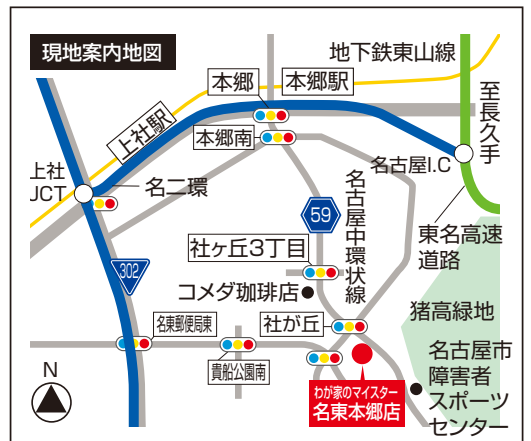

… 名東本郷店マイスターの紹介 …

鈴木マイスター

●第二種電気工事士
●給水装置工事
主任技術者
お客様が後悔しない
提案・施工に努めます。

河上マイスター

●給水装置工事
主任技術者
お客様の満足に少し
でも近づけるよう頑張ります。

- 東海3県に19店舗
- 愛知県 ●天白店 ●千種猪子石店 ●千種ヶ丘店 ●名東本郷店 ●イオンモールナゴヤドーム前店 ●港店 ●中村太閤通店 ●西区小田井店 ●日進店 ●小牧店 ●稲沢店 ●岡崎南店 ●岡崎北店 ●豊田拳母店
 - 岐阜県 ●各務原店
 - 三重県 ●津店 ●四日市菅川通店 ●松阪店 ●桑名大山田店