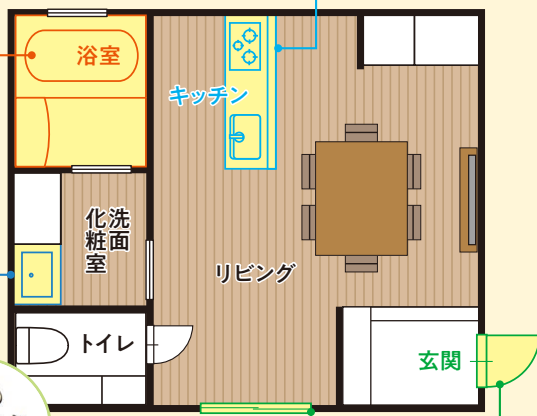

リフォーム対象設備・改修例

玄関ドア・断熱内窓

内窓設置

(2.8㎡以上)

開口部の断熱改修

2.1万円/箇所

玄関ドア交換

(開戸:1.8㎡以上)

開口部の断熱改修

3.2万円/箇所

キッチン

ビルトイン食器洗機

子育て対応改修

1.9万円/戸

節湯水栓

エコ住宅設備の設置

0.5万円/台

掃除しやすいレンジフード*1

子育て対応改修

1万円/戸