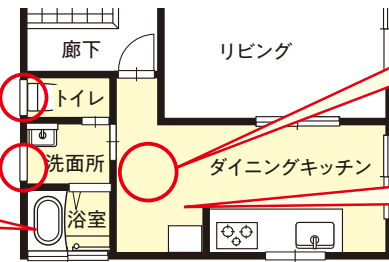

収納が少ないキッチン
キッチン

タイル貼りの在来浴槽
バスルーム

水まわり

二重窓で開口部からの冷気や結露を抑えて断熱効果をアップ。

在来浴室からシステムバスに取替え。水まわりをダイニングキッチンと隣接させることによってヒートショック対策につながります。

After

水まわりとキッチンが廊下で分断されている間取りの廊下をなくして「動線・収納改善」「省エネ対策」「バリアフリー」「ヒートショック対策」をご提案させていただきました。

ダイニングキッチン

勝手口を塞ぎ外気の侵入を防ぐとともにリビングを広げ、直接トイレや洗面所等水まわりへ行ける動線を確保しました。

廊下突き当たりにある押入れを撤去して、使い方に応じて自由にスペースを変えられる可動棚を設置しました。

リフォームのご相談は

お電話 ☎ 0120-939-336 または **ホームページ** 来店予約

わが家のマイスター 千種星ヶ丘店

HOME REFORM by TOHO GAS