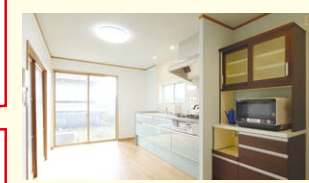

お家全体をリフォームして、もっとくらしを快適に。

住まいの性能向上リフォーム

経年劣化のため水まわり全体をリフォームしたいのご相談をいただきました。廊下突き当りの押し入れの使い勝手が悪いため、使いやすい収納にしたいのご希望でした。

物件概要

●施工内容

間取り変更、システムキッチン・レンジフード・カップボード取替え、在来浴室からシステムバスに取替え、洗面化粧台・トイレ取替え、扉・窓取替え、内窓設置、ガス温水床暖房設置、クロス貼替え、フローリング張替え

●建物タイプ/戸建て ●築年数/43年 ●担当店舗/各務原店

Before

古くなったトイレ
トイレ

リフォーム箇所
●間取り変更 ●ダイニングキッチン
●トイレ ●洗面所 ●浴室 ●断熱リフォーム

収納が少ないキッチン
キッチン

タイル貼りの在来浴槽
バスルーム

水まわり

二重窓で開口部からの冷気や結露を抑えて断熱効果をアップ。

在来浴室からシステムバスに取替え。水まわりをダイニングキッチンと隣接させることによってヒートショック対策につながります。

After

水まわりとキッチンが廊下で分断されている間取りの廊下をなくして「動線・収納改善」「省エネ対策」「バリアフリー」「ヒートショック対策」をご提案させていただきました。

ダイニングキッチン

勝手口を塞ぎ外気の侵入を防ぐとともにリビングを広げ、直接トイレや洗面所等水まわりへ行ける動線を確保しました。

廊下突き当たりにある押入れを撤去して、使い方に応じて自由にスペースを変えられる可動棚を設置しました。

リフォームのご相談は

お電話 ☎ 0120-939-336 または **ホームページ** 来店予約

わが家のマイスター 千種星ヶ丘店

HOME REFORM by TOHO GAS

若杉ホーム機器株式会社 〒464-0025 名古屋市中千種区桜が丘17

営業時間 月～土曜日/9:00～18:00 定休日 日曜日、祝日 (事前予約にて賜ります)

○感染症対策でお客さま同士の密をさけるため、お待ちいただく可能性があります。ご予約いただいたからのご来店をおすすめします。○会場入り口にアルコール消毒液を設置しております。○新型コロナウイルス感染拡大により、予告なくイベントが中止または延期になる場合がございますのでご了承願います。○新型コロナウイルス感染拡大防止のため、一時的に営業時間・定休日が異なる場合がございます。○営業時間、定休日は変更になる場合がございます。定休日以外にも、年末年始、ゴールデンウィーク、お盆の期間に休業させていただく場合がございます。

新型コロナウイルス感染症対策を徹底しています

- アルコール除菌対策
- 全社員マスク着用徹底
- 店内の定期的な換気を行っています

千種星ヶ丘店マイスターの紹介

木村
マイスター

お客さまに喜んでいただけるよう精一杯努めます。

岡部
マイスター

お客さまのご要望を叶える快適な暮らしをご提案させていただきます。どんなことでもお気軽にご相談ください。

1. 東海3県に19店舗
2. ●天白店 ●千種猪子石店 ●千種星ヶ丘店
   - ●名東本郷店 ●イオンモールナゴヤドーム前店
   - ●港店 ●中村太閤通店 ●西区小田井店 ●日進店
   - ●小牧店 ●稲沢店 ●岡崎南店 ●岡崎北店
   - ●豊田學母店
   - ●各務原店
   - ●津店 ●四日市笹川通店 ●松阪店 ●桑名大山田店

現地案内地図

愛知淑徳大学 星ヶ丘キャンパス

わが家のマイスター 千種星ヶ丘店

至 覚王山 至 社

星ヶ丘西 星ヶ丘 桜が丘

星ヶ丘三越 ●レクサス星ヶ丘 ●ヤマダデンキ家電住まいる館

地下鉄東山線 ●星ヶ丘テラス ●星ヶ丘自動車学校

菊里高等学校 ●東山動植物園 星ヶ丘門