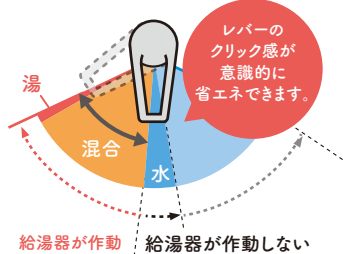

温かなお風呂で
しあわせなひと時を。

高断熱浴槽は従来浴槽の底の方から熱が逃げてしまっていたところを、断熱材で囲むことによりお風呂の熱を逃がしにくく、外からの冷気も防ぎます。持続性のある温かさのおかげで、高い省エネ効果が望めます。

お好みに合わせて浴室をコーディネート。
システムバス TOTO サザナ

対象工事	補助金額
高断熱浴槽	2.4万円/戸

時間が経っても冷めにくい高断熱浴槽。追い炊きせず省エネ。

省エネ 水栓

最新の節湯水栓に変えて
家計にも、地球にもやさしい。

エネルギー消費量を削減。

水栓のハンドル位置によってはお湯が不必要にも関わらず給湯器が作動し、ムダなエネルギーを使用する場合があります。水優先吐水タイプの水栓を使うことでエネルギー消費量を削減します。

水優先吐水タイプ

ミストシャワーで汚れを洗い流します。
洗面用水栓 **タカギ クレイスト**

対象工事	補助金額
節湯水栓	0.5万円/台

水とお湯を使い分けて無意識なエネルギーのムダをカット。

省エネ トイレ

節水型トイレに交換して
水道料金がお得に。

タンクに溜めた大量の水を上から勢よく流す旧来の洗浄方式に比べ、少ない水で効率よく洗浄する最新型の便器。洗浄水量の少ない便器に交換するだけで、節水することができ、水道料金がお得になります。

汚れが付きにくいタンクレストイレ。
トイレ TOTO ネオレストRH

使用水量が少なく、お掃除しやすい節水型トイレ。

〈4人家族の年間洗浄水量〉

13Lタイプ 3.8Lタイプ
ネオレストRH(床排水)
出典:TOTO株式会社