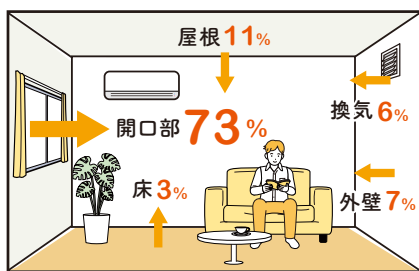

あしたのときに! TOHO GAS

東邦ガスのリフォーム専門ブランド「わが家のマイスター」が安心のリフォームをご提供します。

これからの住まいの日常へ。 住む人や環境にも優しい 省エネリフォームをご提案。

ご相談からお見積り、施工、アフターケアまで担当マイスターが責任を持って、お客さまと一緒に考え、施工後もしっかりと見守り続けていきます。

断熱 居室

これからの季節、
家の中でも熱中症に
注意が必要です。

熱は開口部から流入します。
〈冷房使用時、外から熱が入る割合の例〉

出典：一般社団法人 日本建材・住宅設備産業協会

今ある窓を壊したり、交換するのではなく、室内側に断熱性能が高い新しい窓を取り付け、二重窓にして、お手軽リフォームで大きな効果を得ます。

今ある窓にプラスするだけ
断熱内容 **LIXIL インプラス**

対象工事	1箇所あたりの補助額
内窓設置	1.4~2.1万円/箇所
ドア交換	2.8、3.2万円/箇所

開口部を断熱リフォームして一年中快適なお住まいに。

省エネ 浴室

温かなお風呂で
しあわせなひと時を。

高断熱浴槽は従来浴槽の底の方から熱が逃げてしまっていたところを、断熱材で囲むことによりお風呂の熱を逃がしにくく、外からの冷気も防ぎます。持続性のある温かさのおかげで、高い省エネ効果が望めます。

お好みに合わせて浴室をコーディネート。
システムバス TOTO サザナ

対象工事	補助金額
高断熱浴槽	2.4万円/戸

時間が経っても冷めにくい高断熱浴槽。追い炊きせず省エネ。