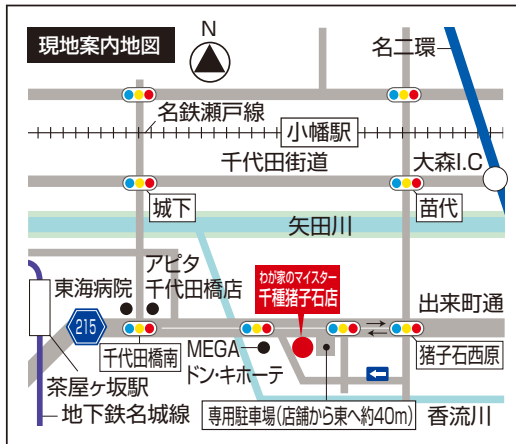

…千種猪子石店マイスターの紹介…

あした
すてきに! TOHO GAS 東邦ガスのリフォーム専門ブランド「わが家のマイスター」が安心のリフォームをご提供します。

○本チラシに掲載の価格および仕様は2022年4月時点のものです。変更することがありますのでご了承ください。○本チラシに価格表記のないものは、担当者までお問い合わせください。
○仕様や設置工事内容によって価格が異なります。詳しくは担当者までお問い合わせください。
○本チラシに掲載の写真およびイラストの一部はイメージです。○商品の色は、印刷上、実際の商品とは異なる場合がありますのでご了承ください。

チラシ有効期限 2022年7月31日(日)まで