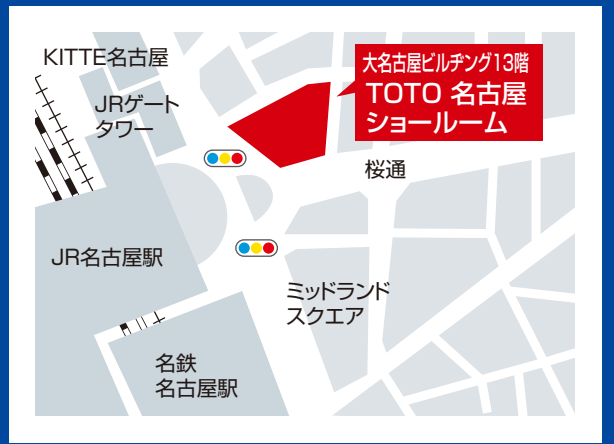

わが家のマイスター 千種星ヶ丘店
HOME REFORM by TOHO GAS

会場提供

TOTO 名古屋
ショールーム

会場提供：TOTO株式会社

わが家のマイスター 3店合同企画 若杉ホーム機器株式会社

住まいのリフォーム 相談会 開催

開催日時

5/27(金) 28(土)

10:00～17:00