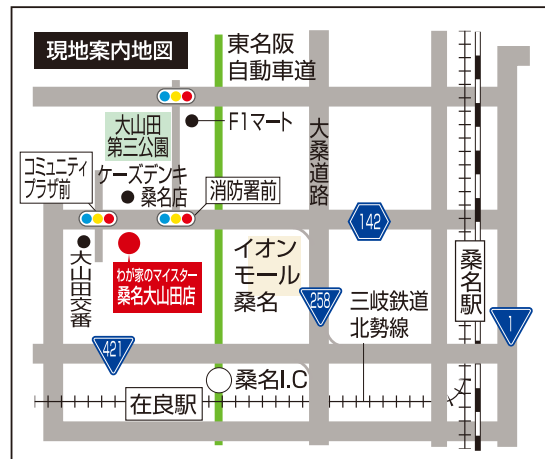

HOME REFORM by TOHO GAS

株式会社ガスリビング三重 〒511-0902 三重県桑名市松ノ木3-8-1

わが家のマイスター 桑名大山田店

営業時間 10:00~18:00 定休日 日曜日、祝日(事前予約にて賜ります)

わが家のマイスター コミュニケーションスペース桑名

営業時間 10:00~18:00 定休日 水曜日(水曜日が祝日の場合、木曜日)

○感染症対策でお客さま同士の密をさけるため、お待ちいただく可能性がございます。ご予約いただいております。○会場入り口にアルコール消毒液を設置しております。○新型コロナウイルス感染拡大により、予告なくイベントが中止または延期になる場合がございますのでご了承願います。○新型コロナウイルス感染拡大防止のため、一時的に営業時間・定休日が異なる場合がございます。○営業時間、定休日は変更になる場合がございます。定休日以外にも、年末年始、ゴールデンウィーク、お盆の期間に休業させていただきます。

桑名大山田店マイスターの紹介

渡邊
マイスター
●2級建築施工
管理技士

住まいは、家族にとってかけがえない大切な空間です。変化していくライフスタイルに合わせた住まいの作り方を、お客さまの目線でご提案させていただきます。ぜひご相談ください。

江塚
マイスター

リフォームをしてくださるお客さまが笑顔になって頂けるよう、誠心誠意努めて参ります。お困りごと等ございましたら、何でもお声がけください。

平
マイスター
●新ラコーデネーター
2級

リフォームをする際に重視するところは人それぞれ違います。お客さまのお困り事とこだわりについて、ぜひお聞かせください。より居心地の良い家がなるよう、精一杯お手伝いさせていただきます。

- 東海3県に19店舗
- 愛知県 ●天白店 ●千種猪子石店 ●千種星ヶ丘店 ●名東本郷店 ●イオンモールナゴヤドーム前店 ●港店 ●中村太閤通店 ●西区小田井店 ●日進店 ●小牧店 ●稲沢店 ●岡崎南店 ●岡崎北店 ●豊田拳母店
- 岐阜県 ●各務原店
- 三重県 ●津店 ●四日市笹川通店 ●松阪店 ●桑名大山田店