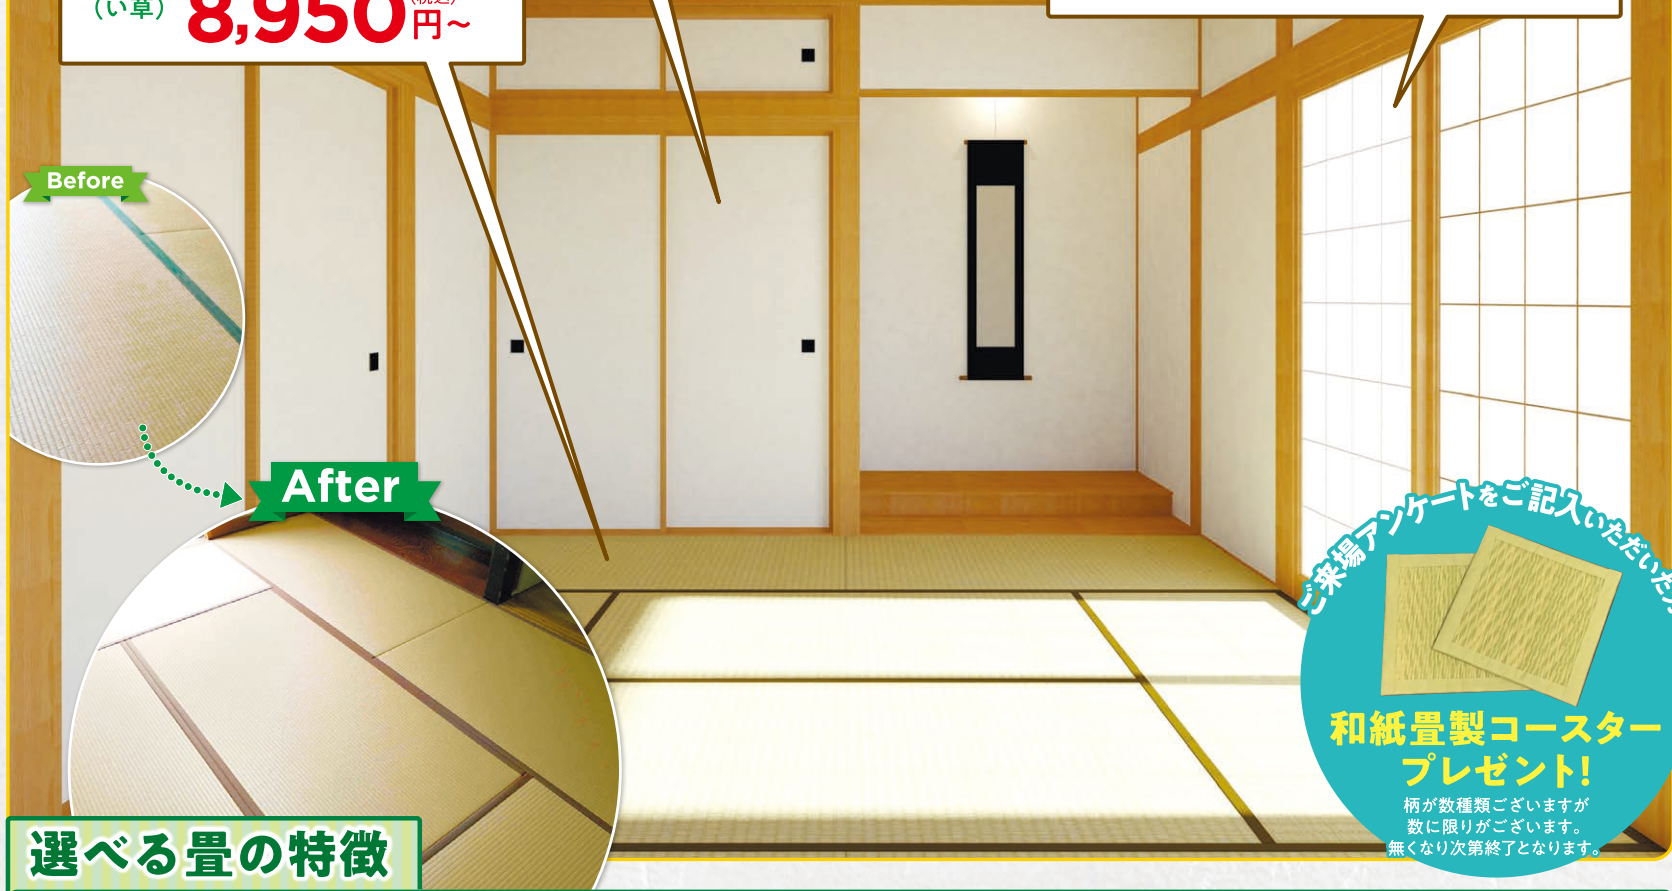

両面 (1枚)
横90cm×縦190cm **4,400円** (税込) 円~

障子張替

大 (1枚)
横90cm×縦190cm **2,890円** (税込) 円~

中 (1枚)
横90cm×縦90cm **2,530円** (税込) 円~

小 (1枚)
横90cm×縦50cm **2,200円** (税込) 円~

Before

After

ご来場アンケートをご記入いただいた方

和紙畳製コースター
プレゼント!

柄が数種類ございますが
数に限りがございます。
無くなり次第終了となります。

選べる畳の特徴

い草畳

い草は内部が空洞に近い構造になっており、たくさんの空気を蓄えることができます。そのため、冬は室内の暖かい空気を外へ逃さず暖かく快適に過ごすことができます。

和紙畳

和紙畳はい草畳に比べて変色がしにくいことや耐久性が高い、ダニに強いだけでなく、カラーが豊富なことや床暖房に対応しているものもあり、今とっても人気の畳です。

オシャレな 縁無畳

縁無畳

カラー全15種

新調(国産和紙表)

半帖サイズ **16,500円** (税込) 円~

お問い合わせ多数

和室 ➤ 洋室リフォームが人気です!!

フローリングへ変更 ソファなどを置いて足への負担を軽減。リビングとして活用。