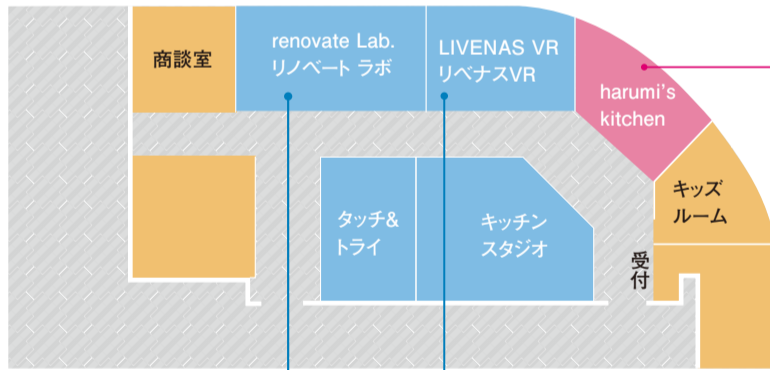

床暖房体験

ガス温水床暖房と電気エアコン暖房の比較ができます。床暖房の心地よさをご体感ください。

浴室暖房体験

ガス温水浴室暖房と電気ヒーター浴室暖房の比較ルームでパワーの違いをご体感ください。

床暖房仕組み&仕上げ材

床暖房の仕上げ材や施工方法などくわしくご覧いただけます。

FLOOR GUIDE フロアガイド

3F ガスライフ体験フロア

ぜひご体験ください。進化し続ける快適ガスライフ。
床暖房、コンロ、最新のガス機器をご体験いただけるフロアです。

ガスマイホーム発電

家庭用燃料電池システム「エネファーム」等の魅力をご紹介します。

Siセンサーコンロ

安全性、便利さ、使い勝手が向上したSiセンサーコンロを展示しています。

4F 住まい提案フロア

イメージしてください。あなたの素敵な生活スタイル。

実際の日常生活に即したかたちで体験し、触れながら、理想の住宅づくりの参考としていただけるフロアです。

harumi's kitchen

「栗原はるみプロデュースオリジナルキッチン」の展示。

リノベートラボ

キッチン、トイレ、クローゼット、サニタリー、バスのモックアップ(模型)を動かし、お部屋のレイアウトを体感することで、空間イメージをつかむことができます。

リベナスVR

リベナスVRとは、リフォーム体験VRです。VR(バーチャルリアリティ)技術を活用し、仮想の住宅空間を体験でき、キッチン等の住宅設備の高さや幅を体感できます。