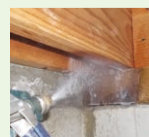

シロアリ駆除

○本チラシに掲載の価格および仕様は2022年8月時点のものです。変更することがありますのでご了承ください。○本チラシに価格表記のないものは、担当者までお問い合わせください。○本チラシに掲載の商品は施工費が別途となります。施工費詳細は担当者までお問い合わせください。○仕様や設置工事内容によって価格が異なります。詳しくは担当者までお問い合わせください。○新型コロナウイルスの感染拡大等の影響により現在、一部の商品において、メーカーからの納品遅れが発生しております。対象となる商品については担当者までお問い合わせください。○本チラシに掲載の写真およびイラストの一部はイメージです。○商品の色は、印刷上、実際の商品とは異なる場合がありますのでご了承ください。