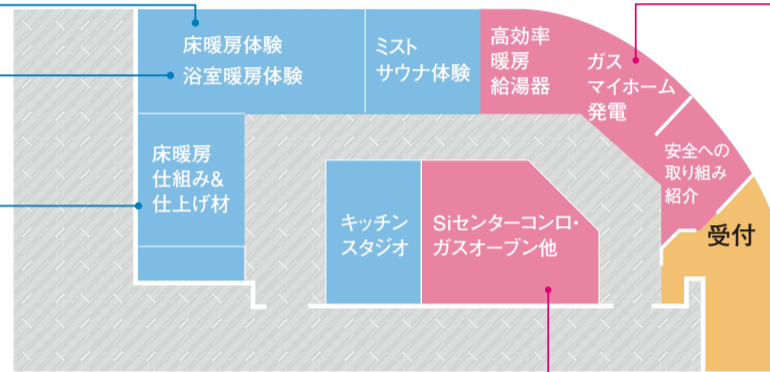

新型コロナウイルス感染症対策を徹底しています

- アルコール除菌対策
- 全社員マスク着用の徹底
- 店内の定期的な換気を行っています

あしたの暮らしに! TOHO GAS

東邦ガスのリフォーム専門ブランド「わが家のマイスター」が安心のリフォームをご提供します。

東邦ガスショールーム「リベナス今池」では VR体験ができてリフォーム完成後をイメージしながら リフォーム計画を進められます。

カタログでは伝わりづらい実際の大きさや
使い勝手などをお確かめいただけます。

床暖房体験

ガス温水床暖房と電気エアコン暖房の比較ができます。床暖房の心地よさをご体感ください。

浴室暖房体験

ガス温水浴室暖房と電気ヒーター浴室暖房の比較ルームでパワーの違いをご体感ください。

床暖房仕組み&仕上げ材

床暖房の仕上げ材や施工方法などくわしくご覧いただけます。

FLOOR GUIDE フロアガイド

3F ガスライフ体験フロア

ぜひご体験ください。進化し続ける快適ガスライフ。
床暖房、コンロ、最新のガス機器をご体験いただけるフロアです。

ガスマイホーム発電

家庭用燃料電池システム「エネファーム」等の魅力をご紹介します。

Siセンサーコンロ

安全性、便利さ、使い勝手が向上したSiセンサーコンロを展示しています。

4F 住まい提案フロア

イメージしてください。あなたの素敵な生活スタイル。

実際の日常生活に即したかたちで体験し、触れながら、理想の住宅づくりの参考としていただけるフロアです。

harumi's kitchen

「栗原はるみプロデュースオリジナルキッチン」の展示。

リノベートラボ

キッチン、トイレ、クローゼット、サニタリー、バスのモックアップ(模型)を動かし、お部屋のレイアウトを体感することで、空間イメージをつかむことができます。

リベナスVR

リベナスVRとは、リフォーム体験VRです。VR(バーチャルリアリティ)技術を活用し、仮想の住宅空間を体験でき、キッチン等の住宅設備の高さや幅を体感できます。