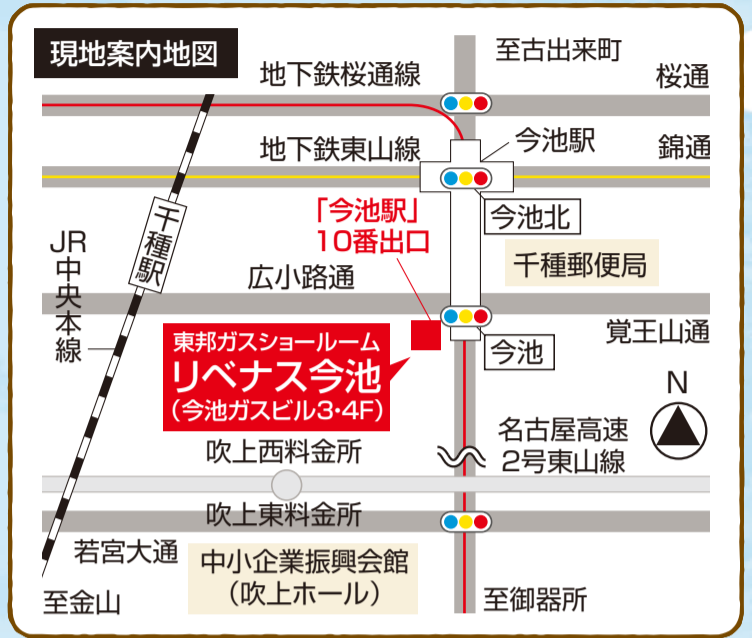

あなたの街のリフォーム専門店

わが家のマイスター 稲沢店

HOME REFORM by TOHO GAS

東邦ガス ショールーム リベナス今池

わが家のマイスター3店合同企画 若杉ホーム機器株式会社

湯火暖祭 開催

2022年 9/23(金・祝)・24(土)・25(日) 10:00~17:00

会場 東邦ガスショールーム リベナス今池 (今池ガスビル3F・4F)

〒464-0850 名古屋市千種区今池1-8-8
今池ガスビル3F・4F(受付3F) 地下鉄「今池駅」下車10番出口直結

見て、体験して、相談する 体感型ショールーム 東邦ガスショールーム 「リベナス今池」へお越しください。

「暮らし、エネルギー、快適さ」をキーワードに、暮らしに大切なエネルギーのことから床暖房、ミストサウナ、コンロまで住まいの最新設備を実際にご体験いただけます。

事前予約制

ご予約は下記、お電話またはホームページ(来店予約フォーム)より承ります。