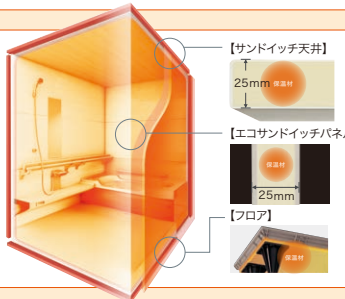

ヒミツ ① キッチンのポイント

ステンレスへのこだわり

必見!  
こんな  
ところまで

水や熱に強く、優れた強度を持つステンレス。ワークトップやシンクはもちろん、キッチンの骨組みそのものであるキャビネットにも採用。

構造自体がステンレス

側面もステンレス

底面もステンレス

に強い!

だから安心、家事ラク。

ヒミツ ② お風呂のポイント

あたたかさへのこだわり

これからの  
寒い季節に

床夏シャワー

わずか1分で床面を25℃に。浴室に入る前に、温水を床に散布。足元も空間も温めます。

浴室まるごと保温 標準仕様

入浴後も浴室の温度は下がりにくくヒートショックのリスクを低減します。保温材の厚みは25mmもあります。