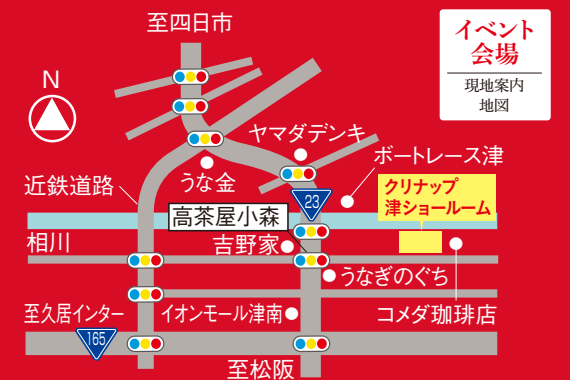

## サイコロ抽選会

ハズレ  
無し!

期間中に会場にご来場のうえ、アンケートにお答えいただいた方にサイコロを振って出た目にあわせてプレゼント!

例えば

※数に限りがあります。無くなり次第終了いたします。  
※来場アンケートにご回答いただいたご家族さま1回限りとさせていただきます。

○掲載の写真、イラストはイメージです。  
○ご来場特典、お見積特典の進呈には条件がございます。  
詳細については、担当者までお問い合わせください。