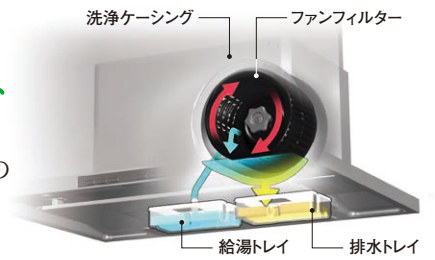

だから安心、家事ラク。

ヒミツ ② お風呂のポイント

あたたかさへのこだわり

これからの  
寒い季節に

床夏シャワー

わずか1分で床面を25℃に。浴室に入る前に、温水を床に散布。足元も空間も温めます。

浴室まるごと保温 標準仕様

入浴後も浴室の温度は下がりにくくヒートショックのリスクを低減します。保温材の厚みは25mmもあります。

アクリストン浴槽

表面硬度は鉛筆の9Hに相当。

浴槽にも床にもアクリストンを。簡単キレイ、耐久性も満足。

ヒミツ ③ オプションプランのポイント

使いやすさへのこだわり

洗エールレンジフード

ボタン1つでフィルターとファンの油污れをまるごと自動洗浄。お手入れは約2ヶ月に1回。

ミーレ社製食器洗い機

洗練されたデザインと優れた機能性と高耐久性を実現。

対面キッチン

対面キッチンのバリエーションの充実。使いやすさだけでなく家族のコミュニケーションの場としてご活用ください。

わが家のマイスター 松阪店

HOME REFORM by TOHO GAS

株式会社ガスリビング三重 〒515-0018 三重県松阪市京町一区30-4 東邦ガス(株) 松阪事業所内

営業時間 月～土曜日 / 9:00～17:00 ※17:00～18:00はお電話にて承ります。 定休日 日曜日、祝日 ※事前予約にて承ります。