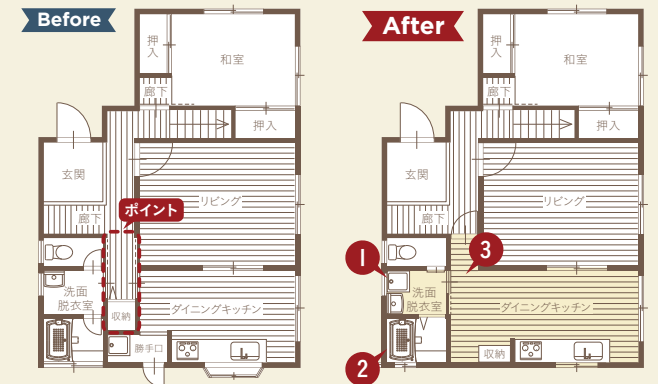

※来場アンケートにご回答いただいた一家族さま1回限りとさせていただきます。

リフォーム専門店

各務原店

ふたり暮らしに ぴったりのサイズ感の 住まいにリノベーション。

After
2021年10月施工

施工事例紹介 1

居住スペースと水まわりが近い “使い勝手のよい” 間取り&断熱性能アップ。

押し入れの使い勝手が悪く、収納不足だったためリフォームに踏み切られたお客さま。マイスターが課題として捉えたのは、水まわりとキッチンをつなぐように横たわっていた廊下でした。そこで、廊下をなくしダイニングに取り込むことをご提案して、**暖かい部屋から水まわりへ直接アクセスできる間取り**となりました。

1 内窓で快適な洗面脱衣室に。

2 全ての開口部を断熱化。一年を通して快適で省エネな空間になるようにご提案しました。

3 ガス温水床暖で足元からあたたかく。暖房室と水まわり空間が隣接することで、ヒートショック対策にもなりました。

住まいの
お困りごとを解決!
補助金制度で
おトクにリフォーム!!

リフォームに関する
補助金の相談承ります。
まずはお気軽に
ご相談ください。

長年住んだわが家。
歳を重ねることにより
今まで気にならなかった段差や冬の寒さ、
更に家族構成の変化によって
間取りを住みやすく変えたい。
様々なご要望にお応えし、