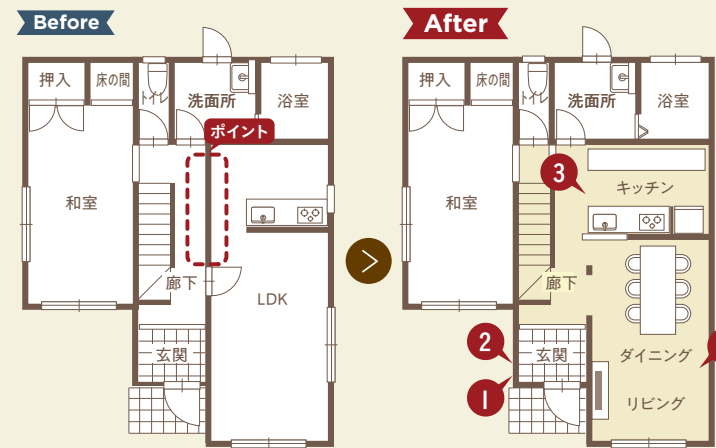

「わが家のマイスター各務原店」がいつまでも安心、快適に暮らせる住まいをご提案します。

この先も長く暮らせる住まいへ **おうちまるごとリノベーション。**

After
2022年1月施工

外壁・屋根は「カバー工法」にてリフォーム。
更に耐震改修+省エネリフォームで
令和3年度 長期優良住宅化リフォーム補助金 100万円。

施工事例紹介 2 屋根と外壁リフォームで見た目きれい&丈夫なおうちに。

リフォーム後も長く安心して住めるよう、外壁・屋根にはカバー工法を採用。
塗装よりも対応年数が長く、見た目も美しくなりました。
更に耐震補強工事をする事で、見た目だけでなく、強く安心な住宅に生まれ変わりました。
室内は間取り変更をして、LDKが広く暖かいお部屋になりました。

1 カバー工法をご提案。耐用年数が長くなり雨風にも強い家に生まれ変わりました。

2 玄関の吹き抜けをなくして趣味のお部屋に。断熱効果も向上しました。

物件概要	
施工内容	外壁耐震改修、屋根重ね葺き工事、玄関扉取替え、玄関の吹き抜けを洋室に変更、LDK間取り変更、システムキッチン取替え、窓取替え、扉取替え、家庭用燃料電池(エネファーム)設置
築年数	約32年
担当店舗	各務原店

廊下をなくして広々LDKに。3Dプランでリフォームイメージの確認ができます。

- リフォームの前後を3Dイメージで簡単に比較できます。
- 内装のイメージや間取りの変化をシミュレーションで確認できます。
- 家具を配置したお部屋の様子もイメージしやすいです。

※内容によっては後日作成となります。※リフォーム工事実現可能なプランに限りです。

わが家のマイスター 各務原店

HOME REFORM by TOHO GAS 株式会社 浅野商店
〒509-0126 岐阜県各務原市鵜沼東町4丁目27-2
通話料金無料
0800-200-3091

営業時間	月～土曜日 / 9:00～18:00
定休日	日曜日、祝日

来店予約はこちらから!

各務原店マイスターの紹介

岐阜県・三重県・愛知県に25店舗で展開!

チラシ有効期限 2023年2月28日(火)まで

東邦ガスのリフォーム専門ブランド「わが家のマイスター」が安心のリフォームをご提供します。

あしたのすてきに! TOHO GAS