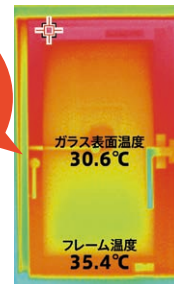

「わが家のマイスター」では実際にお客さまのお住まいにお伺いし、サーモグラフィカメラで窓の温度を計測することで、断熱対策のアドバイスをいたします。

サーモグラフィカメラによるおうちの窓無料チェック例

アルミサッシ(単板ガラス)

アルミサッシは外からの熱でアツアツ

樹脂窓 APW 330
【Low-E 複層ガラス(遮熱タイプ)】

樹脂窓なら外が暑くても室内側は20℃台

【サーモグラフィ撮影条件】室外温度:32.6℃/室内温度:25.3℃【出典】YKK AP(株)
※写真はイメージです。※断熱後の温度改善は設置条件・時期・時間等により異なります。