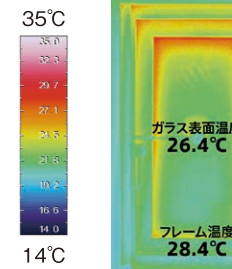

「わが家のマイスター」では実際にお客さまのお住まいにお伺いし、サーモグラフィカメラで窓の温度を計測することで、断熱対策のアドバイスをいたします。

サーモグラフィカメラによるおうちの窓無料チェック例

アルミサッシ(単板ガラス)

アルミサッシは外からの熱でアツアツ

樹脂窓 APW 330
【Low-E 複層ガラス(遮熱タイプ)】

樹脂窓なら外が暑くても室内側は20℃台

【サーモグラフィ撮影条件】室外温度:32.6℃/室内温度:25.3℃【出典】YKK AP(株)
※写真はイメージです。※断熱後の温度改善は設置条件・時期・時間等により異なります。