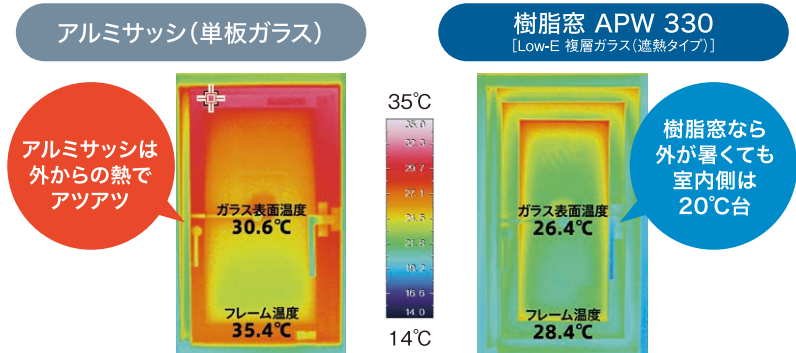

詳しくは「住宅省エネ2023キャンペーン事務局ホームページ」(<https://jutaku-shoene2023.mlit.go.jp/>) 又は担当者までお問合せください。

**補助金の交付は予算がなくなり次第終了となります。** 補助金を申請するには一定の要件を満たす必要があります。まずはお気軽にご相談ください。

夏に向けて、窓・ドアなど開口部の遮熱対策しませんか？

サーモグラフィカメラを使って  
さらに今なら!  
**おうちの窓も無料でチェック!**

「わが家のマイスター」では実際にお客さまのお住まいにお伺いし、サーモグラフィカメラで窓の温度を計測することで、断熱対策のアドバイスをいたします。

おうちの窓無料チェックをご依頼いただいた方には **1,000円分の商品券プレゼント!**

有効期限/2023年5月21日(日)まで

サーモグラフィカメラによるおうちの窓無料チェック例

【サーモグラフィ撮影条件】室外温度:32.6℃ / 室内温度:25.3℃ 【出典】YKK AP(株)  
※写真はイメージです。※断熱後の温度改善は設置条件・時期・時間等により異なります。