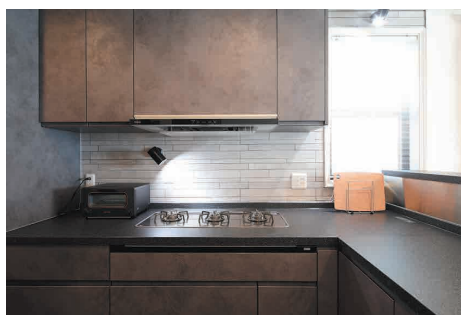

テイストを統一した、こだわり満載の住まい。

Toilet トイレ 写真左上
増築したトイレはタイル張りで余裕あるゆとりの空間に。

Washroom 洗面室 写真右上
2F洗面室は入口をアーチ形にして、優雅なヨーロッパテイストに。

From Meister 担当マイスターより

お客さまのご要望をスケッチや3Dパースで具体的にお見せすることで、私(マイスター)とお客さまのイメージがブレなく共有出来ました。イメージ通りの仕上がりがなり、お客さまにもご満足いただくことができました。