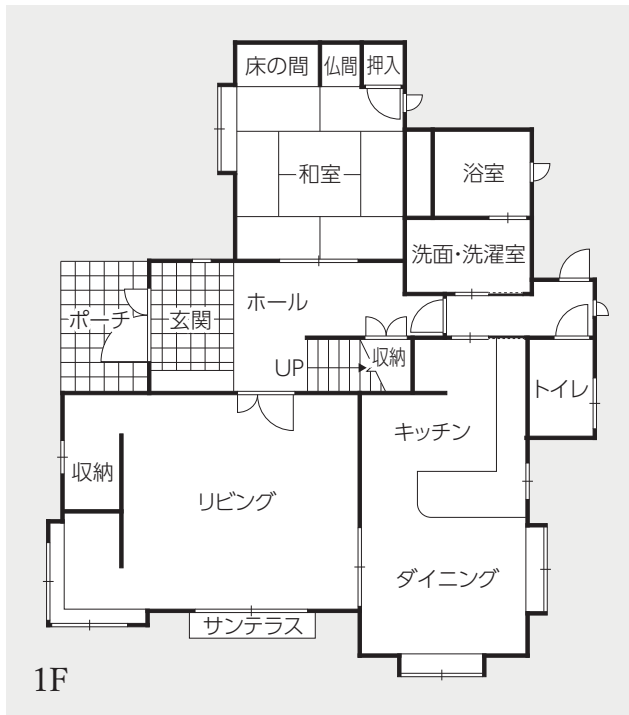

リフォーム事例 愛知県 B様邸

築年数/約34年(戸建)
 施工箇所/間取り変更(浴室・洗面室を2Fから1Fへ)、LDK改修、増築(トイレ)、玄関ホール内装等

- リフォームのきっかけ・ご要望
 - ・浴室の水栓水漏れをきっかけにお問い合わせをいただきました。
 - ・ヒアリングをすすめると、水栓の水漏れだけでなく、「浴室を広くしたい」「モデルハウスのようなキッチン空間にしたい」「内装・インテリアにこだわりたい」など様々なご要望を伺いました。

テイストを統一した、こだわり満載の住まい。

Toilet トイレ 写真左上
 増築したトイレはタイル張りで余裕あるゆとりの空間に。

Washroom 洗面室 写真右上
 2F洗面室は入口をアーチ形にして、優雅なヨーロッパテイストに。

From Meister 担当マイスターより

お客さまのご要望をスケッチや3Dパースで具体的にお見せすることで、私(マイスター)とお客さまのイメージがブレなく共有出来ました。イメージ通りの仕上がりがなり、お客さまにもご満足いただくことができました。