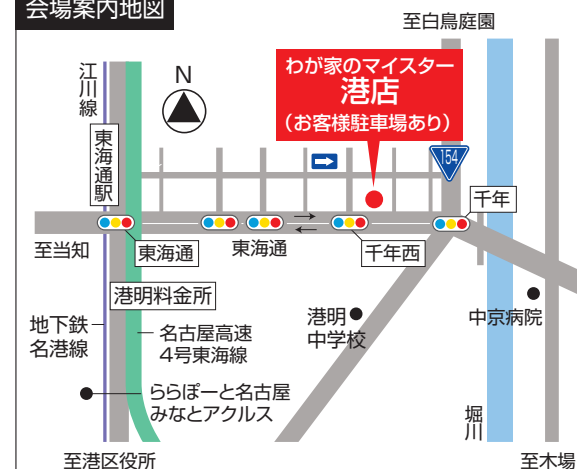

- 愛知県 ●天白店 ●千種猪子石店 ●千種星ヶ丘店 ●名東本郷店 ●北区楠店 ●イオンモールナゴヤドーム前店 ●港店 ●中村太閤通店 ●西区小田井店 ●日進店 ●知多店 ●一宮中央店 ●稲沢店 ●小牧店 ●岡崎北店 ●岡崎南店 ●西尾店 ●豊田拳母店 ●豊田元城店
- 岐阜県 ●岐阜北店 ●各務原店
- 三重県 ●津店 ●四日市笹川通店 ●松阪店 ●桑名大山田店

会場案内地図

わが家のマイスター

HOME REFORM by TOHO GAS