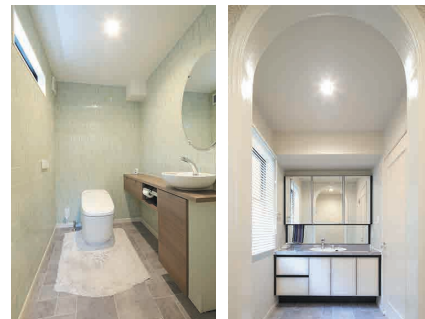

REFORM Point

毎日のバスタイムを快適に!

CASE 03 **お悩み** お風呂でくつろぎたい

解決 肩湯で一日の疲れを癒す

お風呂は1日の疲れを癒す大切な場所と時間。だから、肩湯が楽しめる最新のお風呂など、リラックス効果の高い機能や性能もご検討ください。

くつろぎ

REFORM Point

至福のバスタイムでリフレッシュ!

リフォーム事例 愛知県 B様邸

築年数/約34年(戸建)
 施工箇所/間取り変更(浴室・洗面室を2Fから1Fへ)、LDK改修、増築(トイレ)、玄関ホール内装等

- リフォームのきっかけ・ご要望
 - ・浴室の水栓水漏れをきっかけにお問い合わせをいただきました。
 - ・ヒアリングをすすめると、水栓の水漏れだけでなく、「浴室を広くしたい」「モデルハウスのようなキッチン空間にしたい」「内装・インテリアにこだわりたい」など様々なご要望を伺いました。

テイストを統一した、こだわり満載の住まい。

Toilet トイレ 写真左上
 増築したトイレはタイル張りで余裕あるゆとりの空間に。

Washroom 洗面室 写真右上
 2F洗面室は入口をアーチ形にして、優雅なヨーロッパテイストに。

From Meister 担当マイスターより

お客さまのご要望をスケッチや3Dパースで具体的にお見せすることで、私(マイスター)とお客さまのイメージがブレなく共有出来ました。イメージ通りの仕上がりがなり、お客さまにもご満足いただくことができました。