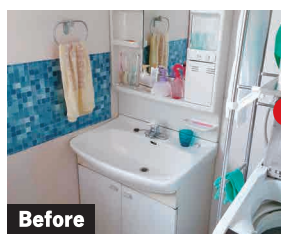

洗面台リフォーム

アクセントクロスで、洗面室がおしゃれな明るい雰囲気生まれ変わりました。