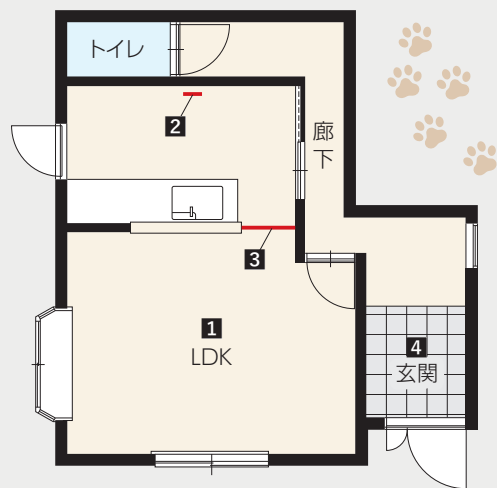

# 愛犬の足腰にやさしく、ご夫婦と一緒に快適に暮らせるLDK空間

3Dプラン

LDKは3Dパースを用いてご希望されていた木天井のイメージを3パターンご提案。イメージ通りになったとご満足いただきました。

**リフォーム事例 愛知県 K様邸**

築年数/約25年(戸建)  
施工箇所/LDK(キッチン・内装・内窓設置・犬用ゲート  
造作)、玄関(玄関ドア・内装)、廊下、トイレ  
担当店舗/稲沢店

●リフォームのきっかけ・ご要望