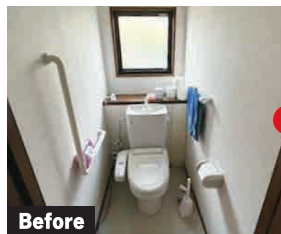

わが家の
マイスター
HOME REFORM
by TOHO GAS

住まいのプチリフォーム相談会

開催日時 11/17(金)・18(土) 10:00~17:00 会場 わが家のマイスター桑名大山田店

わが家の気になっているあの部分、年末までに考えませんか?

トイレリフォーム

マットブラックのトイレ×レンガ調のアクセントクロスでワンランク上の落ち着いた空間。