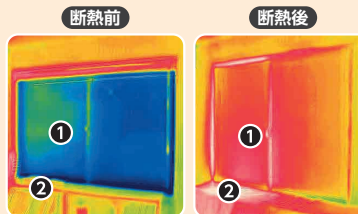

現状

日本の住宅の7割は
単板ガラス窓のみ

二重サッシ又は
複層ガラス窓なし

住宅の熱の出入りの
7割は窓から

開口部 **73%** →
58% ←

→ 冷房使用時、外から熱が入る割合の例
← 暖房使用時、外に熱が逃げる割合の例

出典: H30住宅・土地統計調査

そこで

わが家のマイスターおすすめ! 窓やドアの断熱リフォーム

内窓リフォームは
短時間で施工が
可能です!

現状の状況によりますが、1窓あたり約60分で取付けられることも。

内窓

今ある窓の内側にもう1枚窓を設置するだけ!

勝手ロ ドア

断熱効果はもちろん、明るさや採風性もアップ!

玄関 ドア

デザインも機能も! わが家の顔をガラッと新しく!

わが家のマイスターの

「内窓」リフォーム事例をご紹介します!

CASE 1 リビングの窓

内窓で断熱性能をアップ! 空調の効率が向上するので省エネに。結露軽減にも効果的で快適にお過ごしいただけます。

CASE 2 浴室・洗面脱衣室の窓

浴室と洗面脱衣室の温度差を解消することで、入浴時の体への負担を軽減します。

さらに
今なら!

サーモグラフィカメラを使って

おうちの窓を

無料でチェック!

サーモグラフィカメラによる
おうちの窓無料チェック例

① 窓表面温度
② 下部窓表面温度
……約4℃改善

※写真はイメージです。※断熱後の温度改善は設置条件・時期・時間等により異なります。

「わが家のマイスター」では実際にお客さまのお住まいにお伺いし、サーモグラフィカメラで窓の温度を計測することで、断熱対策のアドバイスをいたします。

おうちの窓無料チェックをご依頼いただいた方には