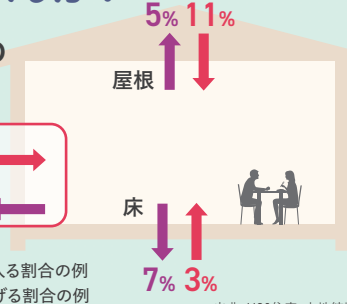

現状

日本の住宅の7割は
単板ガラス窓のみ

二重サッシ又は
複層ガラス窓なし

住宅の熱の出入りの
7割は窓から

開口部 **73%** →
58% ←

→ 冷房使用時、外から熱が入る割合の例
← 暖房使用時、外に熱が逃げる割合の例

出典: H30住宅・土地統計調査

そこで

わが家のマイスターおすすめ! 窓やドアの断熱リフォーム

内窓リフォームは
短時間で施工が
可能です!

現状の状況によりますが、1窓あたり約60分で取付けられることも。

内窓

今ある窓の内側にもう1枚窓を設置するだけ!

勝手ロ ドア

断熱効果はもちろん、明るさや採風性もアップ!

玄関 ドア