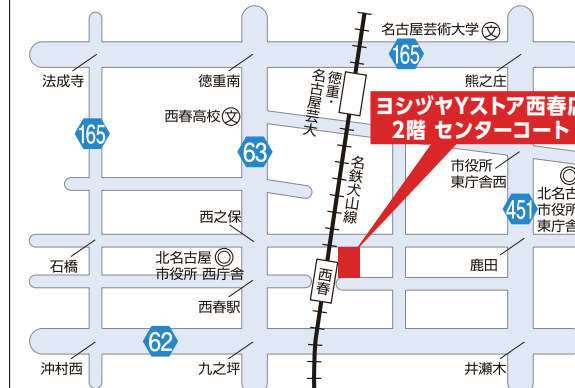

夏、涼しく、冬、暖かく。一年中快適な暮らしの実現へ。それを叶えるのは断熱リフォーム

出張

わが家のマイスター
HOME REFORM by TOHO GAS

内窓 勝手ロドア 玄関ドア

断熱リフォーム 相談会

1/13(土) 10:00 ▶ 17:00

会場 **ヨシツヤストア
西春店2階 センターコート**

住宅省エネ2024
キャンペーン
が始まります!

賢く
断熱リフォーム

補助金利用で
補助率最大 **50%相当還元**
最大200万円 1戸あたり

※補助金適用には条件があります。

気軽に相談 / ご来場特典

イベント期間中に会場に
ご来場の上、アンケートに
ご回答いただいた方に
**入浴剤バブ
3個プレゼント**

※種類はお選び頂けない場合がございます。※数に限りがあります。無くなり次第終了いたします。※来場アンケートにご回答いただいたご家族さま1回限りさせていただきます。

試しに無料見積 / お見積特典

イベント期間中に会場にご来場の上、
お見積りをご依頼の方に
**サーモス
真空断熱カップ
プレゼント**

※種類はお選び頂けない場合がございます。※数に限りがあります。無くなり次第終了いたします。※来場アンケートにご回答いただいたご家族さま1回限りさせていただきます。

暮らしのお困りごとはマイスターに
お気軽にご相談ください。

ご予約・ご相談は、お電話またはホームページまで。

0120-470-690

ホームページ
来店予約

わが家のマイスター
HOME REFORM by TOHO GAS

西区小田井店

株式会社 油源 〒452-0814 名古屋市区南川町53番地

営業時間 月～土曜日/9:00～18:00
17:30以降はお電話にて承ります

定休日 日曜日、祝日

お住まいの暑さや寒さのお悩みございませんか?

現状

日本の住宅の7割は
単板ガラス窓のみ

二重サッシ又は
複層ガラス窓なし

住宅の熱の出入りの
7割は窓から

開口部 **73%** →
58% ←

→ 冷房使用時、外から熱が入る割合の例
← 暖房使用時、外に熱が逃げる割合の例

出典: H30住宅・土地統計調査

そこで

わが家のマイスターおすすめ! 窓やドアの断熱リフォーム

内窓リフォームは
短時間で施工が
可能です!

現状の状況によりますが、1窓あたり約60分で取付けられることも。

内窓

今ある窓の内側にもう1枚窓を設置するだけ!

勝手ロ ドア

断熱効果はもちろん、明るさや採風性もアップ!

玄関 ドア

デザインも機能も! わが家の顔をガラッと新しく!

わが家のマイスターの

「内窓」リフォーム事例をご紹介します!

CASE 1 リビングの窓

内窓で断熱性能をアップ! 空調の効率が向上するので省エネに。結露軽減にも効果的で快適にお過ごしいただけます。

CASE 2 浴室・洗面脱衣室の窓

浴室と洗面脱衣室の温度差を解消することで、入浴時の体への負担を軽減します。

さらに
今なら!

サーモグラフィカメラを使って

おうちの窓を

無料でチェック!

サーモグラフィカメラによる
おうちの窓無料チェック例

① 窓表面温度
② 下部窓表面温度
……約4℃改善

※写真はイメージです。※断熱後の温度改善は設置条件・時期・時間等により異なります。

「わが家のマイスター」では実際にお客さまのお住まいにお伺いし、サーモグラフィカメラで窓の温度を計測することで、断熱対策のアドバイスをいたします。

おうちの窓無料チェックをご依頼いただいた方には

1,000円分の商品券プレゼント!

有効期限: 2024年4月20日(土)まで

※おうちの窓無料チェックは、「わが家のマイスター」スタッフがご自宅に訪問し行います。※おうちの窓無料チェック後に改めてご自宅を訪問し特典をお渡しさせていただきます。※数には限りがあります。※お一家族につき、1回限りさせていただきます。

詳しくは店舗スタッフへお問い合わせください。