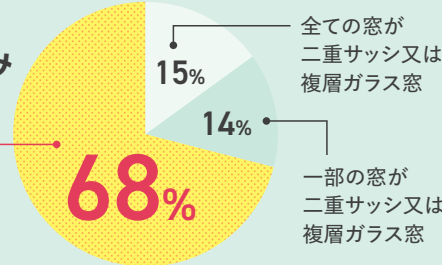

現状

日本の住宅の7割は
単板ガラス窓のみ

二重サッシ又は
複層ガラス窓なし

住宅の熱の出入りの
7割は窓から

開口部 **73%** →
58% ←

→ 冷房使用時、外から熱が入る割合の例
← 暖房使用時、外に熱が逃げる割合の例

出典: H30住宅・土地統計調査

そこで

わが家のマイスターおすすめ! 窓やドアの断熱リフォーム

内窓リフォームは
短時間で施工が
可能です!

現状の状況によりますが、1窓あたり約60分で取付けられることも。

内窓

今ある窓の内側にもう1枚窓を設置するだけ!

勝手ロ ドア

断熱効果はもちろん、明るさや採風性もアップ!

玄関 ドア