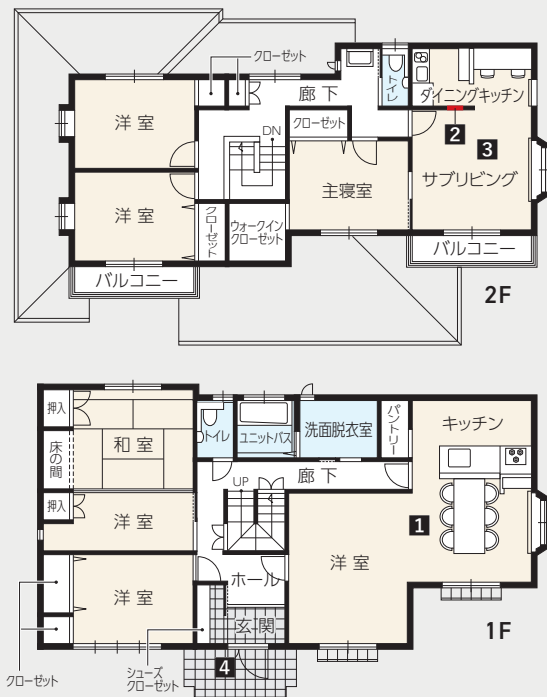

会場案内地図

わが家のマイスター
HOME REFORM by TOHO GAS

家族それぞれのライフスタイルをかなえる二世帯住宅リフォーム

リフォーム事例 / 愛知県 H 様邸

築年数/25年(戸建)
施工箇所/52坪一戸建てフルリフォーム
担当店舗/岡崎南店

●リフォームのきっかけ・ご要望

お子様の小学校進学を機にご両親様お住いの一戸建てに同居を計画。2階を施主様世帯(キッチン、洗面台、トイレ、リビング希望)、1階をご両親様世帯とし、それぞれのお部屋を希望されていました。