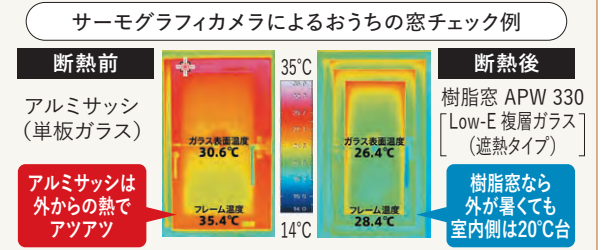

..... 3Dプランでわかりやすくご提案

完成後のイメージが想像しにくいリフォームも、図面だけでなく3Dプランでわかりやすくご提案。お客さまの暮らしやご要望にフィットしているかをリアルにご確認いただけます。 ※3Dプランの作成及びVR体感の詳細は担当者へお問い合わせ下さい。

..... おうちの温度環境を見える化

サーモグラフィカメラで目に見えないお住まいの窓・ドア等、開口部の温度環境を無料診断し、断熱対策のアドバイスをいたします。

[サーモグラフィ撮影条件] 室外温度32.6°C / 室内温度25.3°C 【出典】YKK AP 樹脂窓 ※写真はイメージです。 ※断熱後の温度改善は設置条件・時期・時間等により異なります。