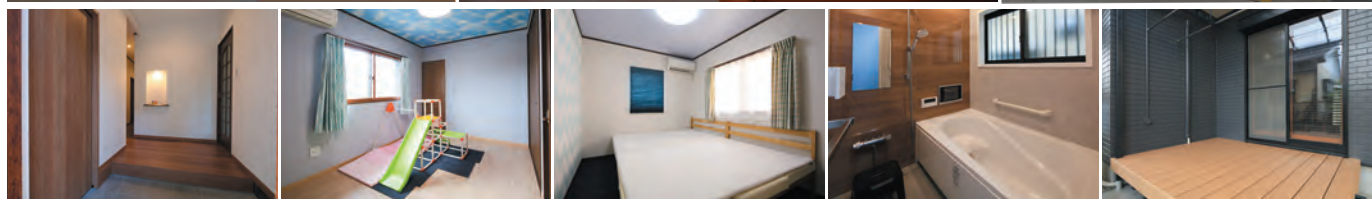

フルリフォームを機に、エネルギーの使用量を減らすことができる住まいへ。

家族それぞれのライフスタイルをかなえる二世帯住宅リフォーム

リフォーム事例 / 愛知県 H 様邸
築年数 / 25年(戸建)
施工箇所 / 52坪一戸建てフルリフォーム
担当店舗 / 岡崎南店

●リフォームのきっかけ・ご要望
お子様の小学校進学を機にご両親様お住いの一戸建てに同居を計画。2階を施主様世帯(キッチン、洗面台、トイレ、リビング希望)、1階をご両親様世帯とし、それぞれのお部屋を希望されていました。

From Meister 担当マイスターより
1階をご両親様世帯、2階は施主様世帯の生活スペースとし、ご家族それぞれのライフスタイルにあわせた暮らしが楽しめるフルリフォームを担当させていただきました。施主様は2世帯での光熱費を心配されており、オール電化をご検討されていましたが、そもそのエネルギー使用量を減らせるよう、2階廊下以外は全て断熱効果の高い内窓を設置し、エネルギーランニングコストを削減しています。

「こんなリフォームをしたい!」をお手伝いいたします。
理想の「暮らし」を叶えるリフォームは、わが家のマイスターにお任せ下さい。
リフォームは初めて、まずは相談したい。
東海3県に25店舗。わが家のマイスターは東邦ガスのリフォーム専門ブランドです。地域に根差した身近なリフォーム専門店「わが家のマイスター」に安心してご相談下さい。

安心できるプロに相談したい!
リフォームの専門家であるマイスターがお客さまのお話を伺い、どのようなリフォームが良いのか一緒に考えます。

リフォーム後のイメージを知りたい。
..... **3Dプランでわかりやすくご提案** .....

施工前 完成後のイメージが想像しにくいリフォームも、図面だけでなく3Dプランでわかりやすくご提案。お客さまの暮らしやご要望にフィットしているかをリアルにご確認いただけます。
※3Dプランの作成及びVR体感の詳細は担当者へお問い合わせ下さい。

..... **おうちの温度環境を見える化** .....

サーモグラフィカメラによるおうちの窓チェック例

断熱前		断熱後	
アルミサッシ (単板ガラス)	ガラス表面温度 30.6℃ フレーム温度 35.4℃	樹脂窓 APW 330 [Low-E 複層ガラス] (遮熱タイプ)	ガラス表面温度 26.4℃ フレーム温度 28.4℃
アルミサッシは外からの熱でアツアツ		樹脂窓なら外が暑くても室内側は20℃台	

[サーモグラフィ撮影条件] 室外温度32.6℃/室内温度25.3℃ 【出典】YKK AP 樹
※写真はイメージです。※断熱後の温度改善は設置条件・時期・時間等により異なります。

わが家のマイスター
公式Instagram
はじめました!
施工事例を続々掲載しています!

●リフォームヒント集
あしたのMadori
ASHITA no MADORI
理想の暮らしを考えるヒント集
「あしたのMadori」はこちらから

●マイスターが伝える
Re} リフォームお役立ち情報
Produced by わが家のマイスター
暮らしに役立つアイデアなど
詳しくはこちらから

○本チラシに掲載の価格および仕様は2023年12月時点のものです。変更することがありますのでご了承下さい。○本チラシに価格表記のないものは、担当者までお問い合わせ下さい。○仕様や設置工事内容によって価格が異なります。詳しくは担当者までお問い合わせ下さい。○本チラシに掲載の写真およびイラストの一部はイメージです。○商品の色は、印刷上、実際の商品とは異なる場合がありますのでご了承下さい。

チラシ有効期限 2024年2月29日(木)まで