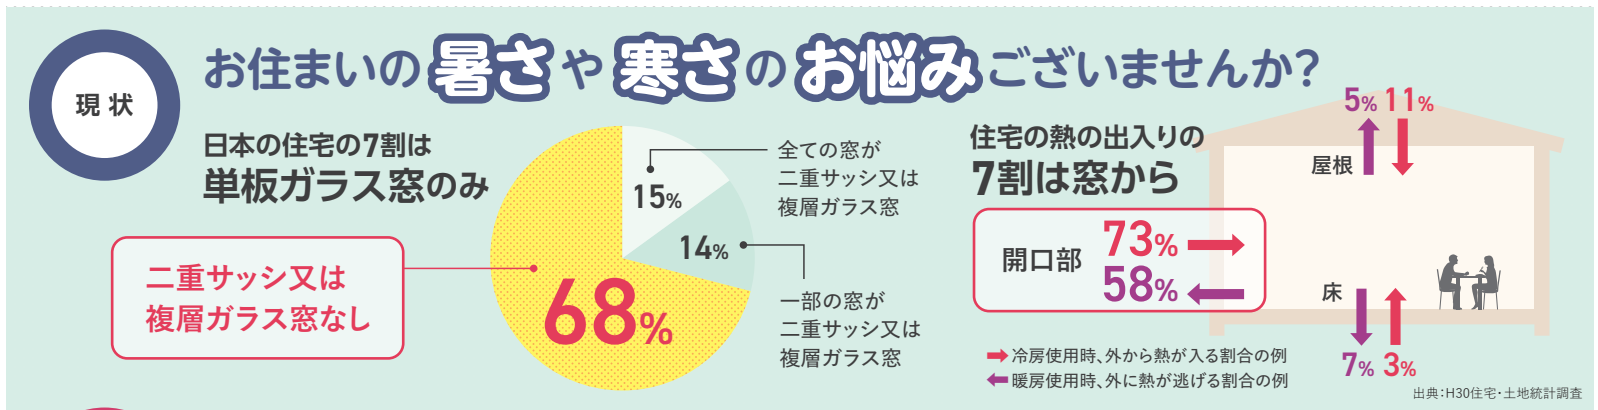

夏、涼しく、冬、暖かく。一年中快適な暮らしの実現へ。それを叶えるのは断熱リフォーム

わが家のマイスター
HOME REFORM by TOHO GAS

内窓 勝手口ドア 玄関ドア

断熱リフォーム 相談会

1/27 (土)
10:00 ▶ 17:00

今がチャンス!
補助金利用で 補助率最大 50% 相当還元
最大200万円 1戸あたり

賢く断熱リフォーム
※補助金適用には条件があります。

ご来場特典
食器用洗剤 キュキュット プレゼント!
※数に限りがあります。無くなり次第終了いたします。
※来場アンケートにご回答いただいたご家族さま1回限りとさせていただきます。

そこで わが家のマイスターおすすめ! 窓やドアの断熱リフォーム

内窓

内窓リフォームは短時間で施工が可能です!

現状の状況によりますが、1窓あたり約60分で取付けられることも。

今ある窓の内側にもう1枚窓を設置するだけ!

勝手口ドア

断熱効果はもちろん、明るさや採風性もアップ!

玄関ドア

デザインも機能も! わが家の顔をガラッと新しく!

わが家のマイスターの「内窓」リフォーム事例をご紹介します!

CASE 1 リビングの窓

内窓で断熱性能をアップ! 空調の効率が向上するので省エネに。結露軽減にも効果的で快適にお過ごしいただけます。

CASE 2 浴室・洗面脱衣室の窓

浴室と洗面脱衣室の温度差を解消することで、入浴時の体への負担を軽減します。

さらに今なら! サーマグラフィカメラを使って おうちの窓を無料でチェック!

サーモグラフィカメラによるおうちの窓無料チェック例

① 窓表面温度
② 下部窓表面温度

……約4℃改善

※写真はイメージです。※断熱後の温度改善は設置条件・時期・時間等により異なります。

おうちの窓無料チェックをご依頼いただいた方には

1,000円分の商品券プレゼント!

有効期限: 2024年4月20日(土)まで

※おうちの窓無料チェックは、「わが家のマイスター」スタッフがご自宅に訪問し行います。 ※おうちの窓無料チェック後に改めてご自宅を訪問し特典をお渡しさせていただきます。 ※数には限りがあります。 ※お一家族につき、1回限りとさせていただきます。