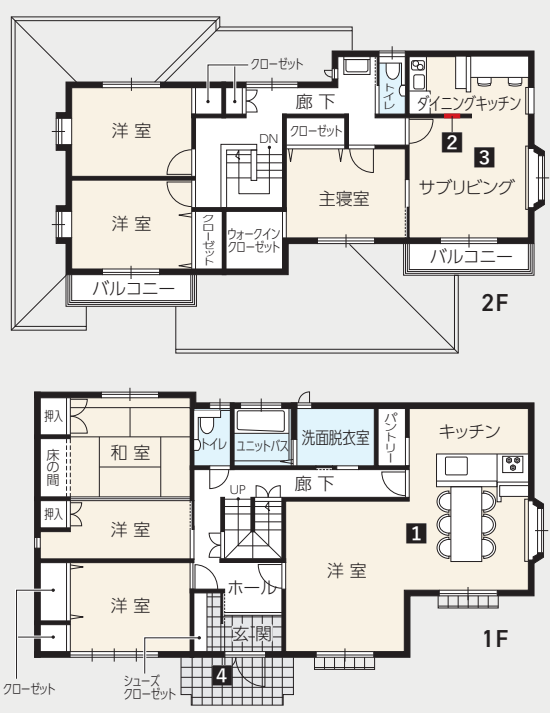

●リフォームのきっかけ・ご要望
お子様の小学校進学を機にご両親様お住いの一戸建てに同居を計画。2階を施主様世帯(キッチン、洗面台、トイレ、リビング希望)、1階をご両親様世帯とし、それぞれのお部屋を希望されていました。

From Meister 担当マイスターより
1階をご両親様世帯、2階は施主様世帯の生活スペースとし、ご家族それぞれのライフスタイルにあわせた暮らしが楽しめるフルリフォームを担当させていただきました。施主様は2世帯での光熱費を心配されており、オール電化をご検討されていましたが、そもそのエネルギー使用量を減らせるよう、2階廊下以外は全て断熱効果の高い内窓を設置し、エネルギーランニングコストを削減しています。