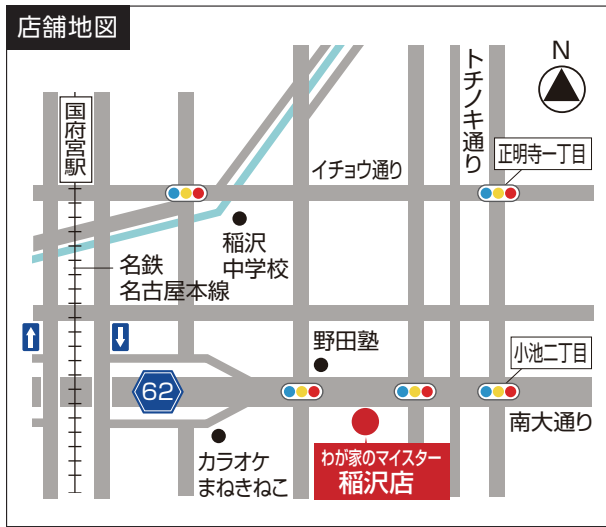

若杉ホーム機器株式会社 〒492-8145 愛知県稲沢市正明寺2-16-5
営業時間 月～土曜日/9:00～18:00 定休日 日曜日、祝日

稲沢店マイスターの紹介

西尾 マイスター
お客さまのご要望や理想を汲み取り、ずっと大切にしたいくなる「わが家」を目指しています。どんな悩みも全力で解決できるように心がけていきます。

白井 マイスター
お客さまの大事な「わが家」。小さなお困り事でも話をして頂ける様な関係を目指し、素敵な皆さまの「わが家」を一緒に作っていただければと思います。

ご相談 すべて **無料** WEBにて 安心
お見積り 365日 工事保証
プランニング 申込受付中