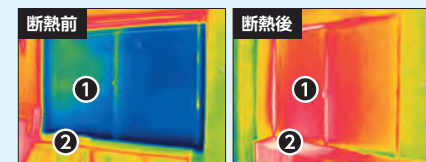

リフォームの専門家であるマイスターがお客さまのお話を伺い、どのようなリフォームが良いのか一緒に考えます。

リフォーム後のイメージを知りたい。

..... 3Dプランでわかりやすくご提案

完成後のイメージが想像しにくいリフォームも、図面だけでなく3Dプランでわかりやすくご提案。お客さまの暮らしやご要望にフィットしているかをリアルにご確認いただけます。※3Dプランの作成及びVR体感の詳細は担当者へお問い合わせ下さい。

わが家のマイスター
 公式Instagram
 はじめました!
 施工事例を続々掲載
 しています!

●リフォームヒント集

あしたのMadori
 ASHITA no MADORI
 理想の暮らしを考えるヒント集
 「あしたのMadori」はこちらから

●マイスターが伝える

Re} リフォームお役立ち情報
 Produced by わが家のマイスター
 暮らしに役立つアイデアなど
 詳しくはこちらから

○本チラシに掲載の価格および仕様は2024年2月時点のものです。変更することがありますのでご了承下さい。○本チラシに価格表記のないものは、担当者までお問い合わせ下さい。○仕様や設置工事内容によって価格が異なります。詳しくは担当者までお問い合わせ下さい。○本チラシに掲載の写真およびイラストの一部はイメージです。○商品の色は、印刷上、実際の商品とは異なる場合がありますのでご了承下さい。

チラシ有効期限 2024年4月30日(火)まで

わが家のマイスターはサーモグラフィカメラを使って おうちの窓を無料でチェック!

お住まいの状況を把握して 的確な断熱アドバイスを行います。

「わが家のマイスター」では実際にお客さまのお住まいにお伺いし、サーモグラフィカメラで窓の温度を計測することで、断熱対策のアドバイスをいたします。

サーモグラフィカメラによるおうちの窓無料チェック例

① 窓表面温度
 ② 下部窓表面温度 約4℃改善

※写真はイメージです。
 ※断熱後の温度改善は設置条件・時期・時間等により異なります。