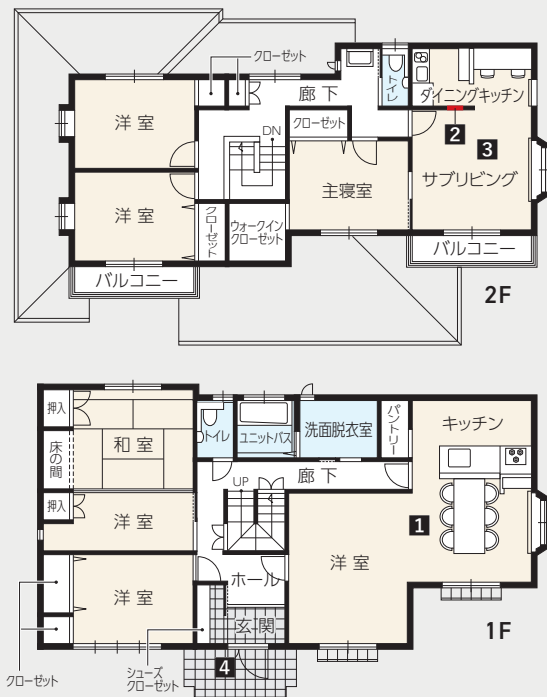

# 家族それぞれのライフスタイルをかなえる二世帯住宅リフォーム

リフォーム事例 / 愛知県 H 様邸

築年数 / 25年(戸建)  
施工箇所 / 52坪一戸建てフルリフォーム  
担当店舗 / 岡崎南店

●リフォームのきっかけ・ご要望

お子様の小学校進学を機にご両親様お住いの一戸建てに同居を計画。2階を施主様世帯(キッチン、洗面台、トイレ、リビング希望)、1階をご両親様世帯とし、それぞれのお部屋を希望されていました。