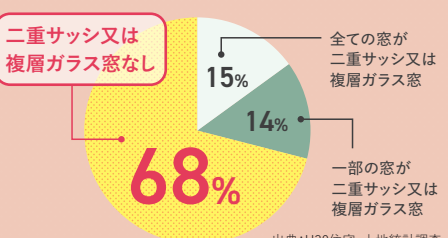

大きい窓こそ効果が大い! 冷暖房費の節約や、冬場の結露を防ぎます。

CASE 1 リビングの窓

室温変化による血圧の乱高下防止! 部屋ごとの温度差を解消。浴室・洗面脱衣所・トイレ空間は狭いからこそ冷気や熱気が充満。

CASE 2 浴室・洗面脱衣室の窓

CASE 3 トイレの窓

### お住まいの暑さや寒さのお悩みありませんか?

日本の住宅の7割は 単板ガラス窓のみ

夏の暑さは

約**73%**窓・ドアから入ります

冬の暖かさは

約**58%**窓・ドアから逃げます

サーモグラフィカメラを使って  
おうちの窓を**無料でチェック!**

『わが家のマイスター』ではお客様宅にお伺いし実際にサーモグラフィカメラで温度計測をいたします。