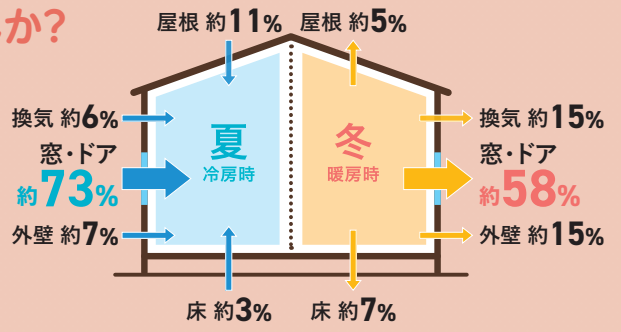

大きい窓こそ効果が大い! 冷暖房費の節約や、冬場の結露を防ぎます。

CASE 1 リビングの窓

室温変化による血圧の乱高下防止! 部屋ごとの温度差を解消。浴室・洗面脱衣所・トイレ空間は狭いからこそ冷気や熱気が充満。

CASE 2 浴室・洗面脱衣室の窓

CASE 3 トイレの窓

### お住まいの暑さや寒さのお悩みありませんか?

日本の住宅の7割は 単板ガラス窓のみ

夏の暑さは

約**73%**窓・ドアから入ります

冬の暖かさは

約**58%**窓・ドアから逃げます

サーモグラフィカメラを使って  
おうちの窓を**無料でチェック!**

『わが家のマイスター』ではお客様宅にお伺いし実際にサーモグラフィカメラで温度計測をいたします。