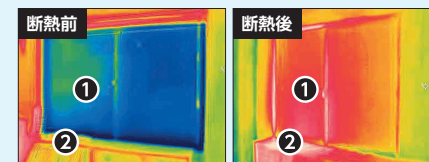

リフォーム後のイメージを知りたい。

..... 3Dプランでわかりやすくご提案

施工前

完成後のイメージが想像しにくいリフォームも、図面だけでなく3Dプランでわかりやすくご提案。お客さまの暮らしやご要望にフィットしているかをリアルにご確認いただけます。※3Dプランの作成及びVR体感の詳細は担当者へお問い合わせ下さい。

3Dプラン

施工後

PRESENT おうちの窓無料チェックをご依頼いただいた方には
1,000円分の商品券プレゼント!

●有効期限:2024年4月20日(土)まで
 ※おうちの窓無料チェックは、「わが家のマイスター」スタッフがご自宅に訪問し行います。※おうちの窓無料チェック後に改めてご自宅を訪問し特典をお渡しさせていただきます。※数には限りがあります。※お一家族につき、1回限りとさせていただきます。

詳しくは
 店舗スタッフへ
 お問い合わせ
 ください。

わが家のマイスター
 公式Instagram
 はじめました!
 施工事例を続々掲載
 しています!

●リフォームヒント集

あしたのMadori
 ASHITA no MADORI
 理想の暮らしを考えるヒント集
 「あしたのMadori」はこちらから

●マイスターが伝える

Re} リフォームお役立ち情報
 Produced by わが家のマイスター
 暮らしに役立つアイデアなど
 詳しくはこちらから

○本チラシに掲載の価格および仕様は2024年2月時点のものです。変更することがありますのでご了承下さい。○本チラシに価格表記のないものは、担当者までお問い合わせ下さい。○仕様や設置工事内容によって価格が異なります。詳しくは担当者までお問い合わせ下さい。○本チラシに掲載の写真およびイラストの一部はイメージです。○商品の色は、印刷上、実際の商品とは異なる場合がありますのでご了承下さい。

チラシ有効期限 2024年4月30日(火)まで

わが家のマイスターはサーモグラフィカメラを使って おうちの窓を無料でチェック!

お住まいの状況を把握して 的確な断熱アドバイスを行います。

「わが家のマイスター」では実際にお客さまのお住まいにお伺いし、サーモグラフィカメラで窓の温度を計測することで、断熱対策のアドバイスをいたします。

サーモグラフィカメラによるおうちの窓無料チェック例

- ① 窓表面温度
- ② 下部窓表面温度 約4℃改善