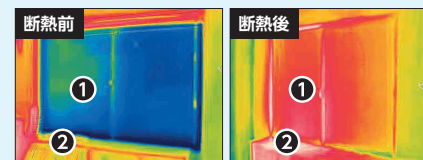

リフォーム後のイメージを知りたい。

..... 3Dプランでわかりやすくご提案 .....

完成後のイメージが想像しにくいリフォームも、図面だけでなく3Dプランでわかりやすくご提案。お客さまの暮らしやご要望にフィットしているかをリアルにご確認いただけます。  
 ※3Dプランの作成及びVR体感の詳細は担当者へお問い合わせ下さい。

**PRESENT** おうちの窓無料チェックをご依頼いただいた方には  
**1,000円分の商品券プレゼント!**

●有効期限:2024年4月20日(土)まで  
 ※おうちの窓無料チェックは、「わが家のマイスター」スタッフがご自宅に訪問し行います。※おうちの窓無料チェック後に改めてご自宅を訪問し特典をお渡しさせていただきます。※数には限りがあります。※お一家族につき、1回限りとさせていただきます。

詳しくは  
 店舗スタッフへ  
 お問い合わせ  
 ください。

わが家のマイスター  
 公式Instagram  
 はじめました!  
 施工事例を続々掲載  
 しています!

●リフォームヒント集  
 あしたのMadori  
 ASHITA no MADORI  
 理想の暮らしを考えるヒント集  
 「あしたのMadori」はこちらから

●マイスターが伝える  
 Re} リフォームお役立ち情報  
 Produced by わが家のマイスター  
 暮らしに役立つアイデアなど  
 詳しくはこちらから

○本チラシに掲載の価格および仕様は2024年2月時点のものです。変更することがありますのでご了承下さい。○本チラシに価格表記のないものは、担当者までお問い合わせ下さい。○仕様や設置工事内容によって価格が異なります。詳しくは担当者までお問い合わせ下さい。○本チラシに掲載の写真およびイラストの一部はイメージです。○商品の色は、印刷上、実際の商品とは異なる場合がありますのでご了承下さい。

チラシ有効期限 2024年4月30日(火)まで

わが家のマイスターはサーモグラフィカメラを使って おうちの窓を無料でチェック!

お住まいの状況を把握して  
 的確な断熱アドバイスを行います。

「わが家のマイスター」では実際にお客さまのお住まいにお伺いし、サーモグラフィカメラで窓の温度を計測することで、断熱対策のアドバイスをいたします。

サーモグラフィカメラによるおうちの窓無料チェック例

- ① 窓表面温度
- ② 下部窓表面温度 ..... 約4℃改善