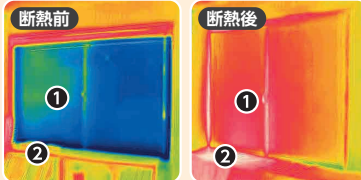

# 玄関が変わるとくらしが変わる。

ドアを閉めたまま風が通る「採風ドア」で夏も涼しい玄関に。

玄関ドア  
地域  
No.1 店を  
目指します!

玄関リフォームのお問合せが増えてます。

玄関扉の交換とともに  
外壁をキレイにしたり、玄関収納を増やすなど  
玄関まわりの空間リフォームを  
おすすめします。

※写真はイメージです。

今が  
チャンス!

賢く  
断熱リフォーム

補助金利用で  
補助率最大 **50%** 相当  
最大 **200万円**  
1戸あたり  
※補助金適用には  
条件があります。

さらに  
今なら!

サーモグラフィ  
カメラを使って

おうちの窓を  
無料でチェック!

「わが家のマイスター」では実際にお客さまのお住まいにお伺いし、サーモグラフィカメラで窓の温度を計測することで、断熱対策のアドバイスをいたします。

サーモグラフィカメラによる  
おうちの窓無料チェック例