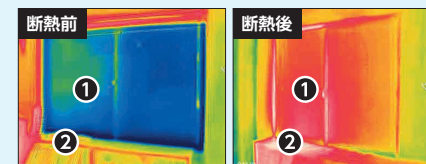

リフォーム後のイメージを知りたい。

..... 3Dプランでわかりやすくご提案

完成後のイメージが想像しにくいリフォームも、図面だけでなく3Dプランでわかりやすくご提案。お客さまの暮らしやご要望にフィットしているかをリアルにご確認いただけます。※3Dプランの作成及びVR体感の詳細は担当者へお問い合わせ下さい。

PRESENT おうちの窓無料チェックをご依頼いただいた方には
1,000円分の商品券プレゼント!

●有効期限:2024年4月20日(土)まで
 ※おうちの窓無料チェックは、「わが家のマイスター」スタッフがご自宅に訪問し行います。※おうちの窓無料チェック後に改めてご自宅を訪問し特典をお渡しさせていただきます。※数には限りがあります。※お一家族につき、1回限りとさせていただきます。

詳しくは
 店舗スタッフへ
 お問い合わせ
 ください。

わが家のマイスター
 公式Instagram
 はじめました!
 施工事例を続々掲載
 しています!

●リフォームヒント集
 あしたのMadori
 ASHITA no MADORI
 理想の暮らしを考えるヒント集
 「あしたのMadori」はこちらから

●マイスターが伝える
 Re} リフォームお役立ち情報
 Produced by わが家のマイスター
 暮らしに役立つアイデアなど
 詳しくはこちらから

○本チラシに掲載の価格および仕様は2024年2月時点のものです。変更することがありますのでご了承下さい。○本チラシに価格表記のないものは、担当者までお問い合わせ下さい。○仕様や設置工事内容によって価格が異なります。詳しくは担当者までお問い合わせ下さい。○本チラシに掲載の写真およびイラストの一部はイメージです。○商品の色は、印刷上、実際の商品とは異なる場合がありますのでご了承下さい。

チラシ有効期限 2024年4月30日(火)まで

わが家のマイスターはサーモグラフィカメラを使って おうちの窓を無料でチェック!

お住まいの状況を把握して 的確な断熱アドバイスを行います。

「わが家のマイスター」では実際にお客さまのお住まいにお伺いし、サーモグラフィカメラで窓の温度を計測することで、断熱対策のアドバイスをいたします。

サーモグラフィカメラによるおうちの窓無料チェック例

- ① 窓表面温度
- ② 下部窓表面温度 約4℃改善