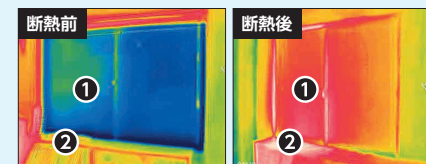

リフォーム後のイメージを知りたい。

..... 3Dプランでわかりやすくご提案 .....

完成後のイメージが想像しにくいリフォームも、図面だけでなく3Dプランでわかりやすくご提案。お客さまの暮らしやご要望にフィットしているかをリアルにご確認いただけます。※3Dプランの作成及びVR体感の詳細は担当者へお問い合わせ下さい。

**PRESENT** おうちの窓無料チェックをご依頼いただいた方には  
**1,000円分の商品券プレゼント!**

●有効期限:2024年4月20日(土)まで  
 ※おうちの窓無料チェックは、「わが家のマイスター」スタッフがご自宅に訪問し行います。※おうちの窓無料チェック後に改めてご自宅を訪問し特典をお渡しさせていただきます。※数には限りがあります。※お一家族につき、1回限りとさせていただきます。

詳しくは  
 店舗スタッフへ  
 お問い合わせ  
 ください。

わが家のマイスター  
 公式Instagram  
 はじめました!  
 施工事例を続々掲載  
 しています!

●リフォームヒント集  
 あしたのMadori  
 ASHITA no MADORI  
 理想の暮らしを考えるヒント集  
 「あしたのMadori」はこちらから

●マイスターが伝える  
 Re} リフォームお役立ち情報  
 Produced by わが家のマイスター  
 暮らしに役立つアイデアなど  
 詳しくはこちらから

○本チラシに掲載の価格および仕様は2024年2月時点のものです。変更することがありますのでご了承下さい。○本チラシに価格表記のないものは、担当者までお問い合わせ下さい。○仕様や設置工事内容によって価格が異なります。詳しくは担当者までお問い合わせ下さい。○本チラシに掲載の写真およびイラストの一部はイメージです。○商品の色は、印刷上、実際の商品とは異なる場合がありますのでご了承下さい。

チラシ有効期限 2024年4月30日(火)まで

わが家のマイスターはサーモグラフィカメラを使って おうちの窓を無料でチェック!

お住まいの状況を把握して 的確な断熱アドバイスを行います。

「わが家のマイスター」では実際にお客さまのお住まいにお伺いし、サーモグラフィカメラで窓の温度を計測することで、断熱対策のアドバイスをいたします。

サーモグラフィカメラによるおうちの窓無料チェック例

- ① 窓表面温度
- ② 下部窓表面温度 ..... 約4℃改善