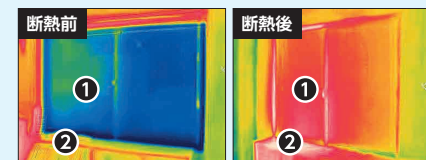

リフォーム後のイメージを知りたい。

..... 3Dプランでわかりやすくご提案

施工前

完成後のイメージが想像しにくいリフォームも、図面だけでなく3Dプランでわかりやすくご提案。お客さまの暮らしやご要望にフィットしているかをリアルにご確認いただけます。※3Dプランの作成及びVR体感の詳細は担当者へお問い合わせ下さい。

3Dプラン

施工後

PRESENT おうちの窓無料チェックをご依頼いただいた方には

1,000円分の商品券プレゼント!

チラシ有効期限 2024年4月30日(火)まで

わが家のマイスターはサーモグラフィカメラを使って

おうちの窓を無料でチェック!

お住まいの状況を把握して的確な断熱アドバイスを行います。

「わが家のマイスター」では実際にお客さまのお住まいにお伺いし、サーモグラフィカメラで窓の温度を計測することで、断熱対策のアドバイスをいたします。

サーモグラフィカメラによるおうちの窓無料チェック例

- ① 窓表面温度
- ② 下部窓表面温度 約4℃改善

※写真はイメージです。断熱後の温度改善は設置条件・時期・時間等により異なります。