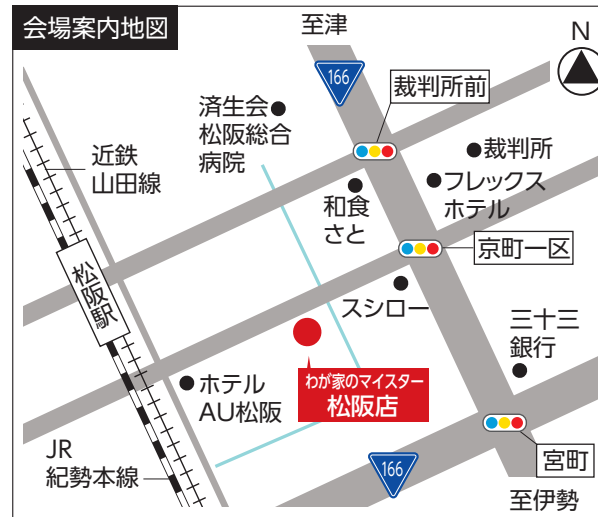

わが家の
マイスター
HOME REFORM
by TOHO GAS

RENEWAL OPEN!

リニューアル

NEW ショールーム見学会

「プロパンガス」「都市ガス」はもちろん、オール電化も含む様々なお家のお悩み事やリフォームに対応しております。お気軽にお声かけください。

日時 3/22(金) 23(土) 10:00 ▶ 17:00

会場 わが家のマイスター松阪店 (東邦ガス松阪事業所内)

特典1 ご来場いただいた方へ

花苗プレゼント!

事前ご予約の方にはさらにプチプレゼント!

※イラストはイメージです。
※来場アンケートにご回答いただいた家族さま1回限りとさせていただきます。

特典2 住宅省エネ
2024キャンペーン
補助金相談会開催!

超ビッグな
リフォーム
補助金制度!

※ご予約の方
優先となります。

子育てエコホーム
支援事業

補助額上限は20万円
(世帯要件等により最大60万円)

対象者 令和5年11月2日以降に「リフォーム工事」
に着手し、申請した方

先進的窓リノベ
2024事業

補助額上限は200万円

対象者 令和5年11月2日以降に「リフォーム工事」
に着手し、申請した方

給湯省エネ
2024事業

補助額最大20万円

対象者 令和5年11月2日以降に着手し、
申請した方

特典3 展示現品
大特価販売!

先着1点
限り

1点限りとなりますので、
お早めにお問合せください!
ホーローシステムキッチン
Takara standard
トレーシア
I型 幅255cm

418,000円

(税込)

金額に含まれている内容: キッチン本体、本体組付費、配送費
※キッチンパネル(組付費含む)、付帯工事、加熱機器は含まれておりません。詳しくは担当者へご確認ください。

来店予約・ご相談 0120-37-1835

ホームページ 来店予約

くらしのお困りごとはマイスターにお気軽にご相談ください。
ご予約・ご相談は、お電話またはホームページまで。

わが家のマイスター 松阪店
HOME REFORM by TOHO GAS

株式会社ガスリビング三重 〒515-0018 三重県松阪市京町一区30-4 東邦ガス(株) 松阪事業所内

営業時間 月～土曜日/9:00～17:00 ※17:00～18:00はお電話にて承ります。
定休日 日曜日、祝日 ※事前予約にて承ります。

津店・松阪店マイスターの紹介

伊藤(宏)マイスター
お客さまのご家族構成や生活スタイルをお聴きし、最適なリフォームプランを一緒に考えていきます。

中川マイスター
「リフォームして良かった」と感じていただける様に、お客さまのお力になれればと思います。

白井(新)マイスター
「わが家」と共に歩む日々を、より豊かにするお手伝いをさせていただきます。

伊藤(真)マイスター
笑顔あふれる「わが家」を一緒に作っていただければと思います。

前田マイスター
お客さまに信頼していただけるよう真摯に対応させていただきます。

ご相談 すべて 無料 WEBにて 365日 申込受付中 安心 工事保証