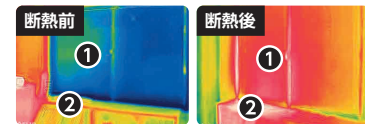

省エネリフォームのことなら、お気軽に
「わが家のマイスター」にご相談ください。

ご予約・ご相談は、お電話またはホームページまで。

無理なく省エネしながら、住まいをグ——ンと快適に！

住宅省エネ
2024キャンペーン

高断熱・高气密な家

夏すずしく、冬あたたか

内窓

リビング、キッチン、浴室などの窓に内窓を設置して、夏すずしく、冬あたたかい住まいを実現。冷暖房費の抑制にも効果的です。

今なら！サーモグラフィカメラを使って
おうちの窓を無料チェック！

「わが家のマイスター」では実際にお客さまのお住まいにお伺いし、サーモグラフィカメラで窓の温度を計測することで、断熱対策のアドバイスをいたします。

サーモグラフィカメラによるおうちの窓無料チェック例

※写真はイメージです。
※断熱後の温度改善は設置条件・時期・時間等により異なります。

① 窓表面温度
② 下部窓表面温度……約4℃改善

おうちの窓無料チェックをご依頼いただいた方には