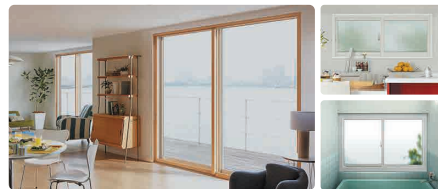

省エネリフォームのことなら、お気軽に
「わが家のマイスター」にご相談ください。

ご予約・ご相談は、お電話またはホームページまで。

無理なく省エネしながら、住まいをグ——ンと快適に！

住宅省エネ
2024キャンペーン

高断熱・高气密な家

夏すずしく、冬あたたか

内窓

リビング、キッチン、浴室などの窓に内窓を設置して、夏すずしく、冬あたたかい住まいを実現。冷暖房費の抑制にも効果的です。

今なら！サーモグラフィカメラを使って
おうちの窓を無料チェック！

「わが家のマイスター」では実際にお客さまのお住まいにお伺いし、サーモグラフィカメラで窓の温度を計測することで、断熱対策のアドバイスをいたします。

サーモグラフィカメラによるおうちの窓無料チェック例

※写真はイメージです。
※断熱後の温度改善は設置条件・時期・時間等により異なります。

① 窓表面温度
② 下部窓表面温度……約4℃改善

おうちの窓無料チェックをご依頼いただいた方には

キッチンの椅子は奥さまこだわりの飛騨家具。柔らかな曲線と木目の優しさや色合いが、リフォームしたキッチンによく似合っています。

屋外の光を採り入れキッチンを明るく照らす断熱窓で、夏も冬も快適にお料理ができます。

明るいキッチンでこれからの生活を

洋間2部屋を広くて明るいダイニングキッチンにリフォーム。開放的で快適なオープンキッチンでは、料理をしながらご家族との楽しい会話が弾みます。

トイレ、洗面、浴室はお掃除のしやすさを重視