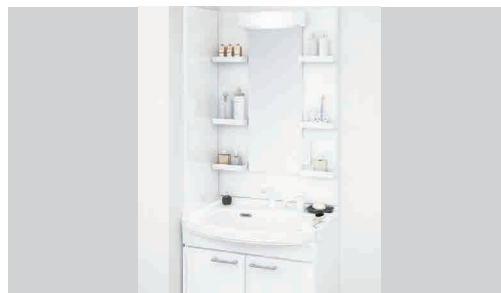

ホーロー洗面 オンディーヌ 間口75cm 1面鏡
商品価格 82,170円(税込)