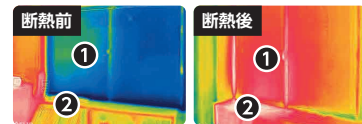

## 無理なく省エネしながら、住まいをグ——ンと快適に!

住宅省エネ  
2024キャンペーン

高断熱・高气密な家

夏すずしく、冬あたたか

内窓

リビング、キッチン、浴室などの窓に内窓を設置して、夏すずしく、冬あたたかい住まいを実現。冷暖房費の抑制にも効果的です。

今なら! サーモグラフィカメラを使って  
おうちの窓を無料チェック!

「わが家のマイスター」では実際にお客さまのお住まいにお伺いし、サーモグラフィカメラで窓の温度を計測することで、断熱対策のアドバイスをいたします。

サーモグラフィカメラによるおうちの窓無料チェック例

※写真はイメージです。  
※断熱後の温度改善は設置条件・時期・時間等により異なります。

1 窓表面温度  
2 下部窓表面温度……約4℃改善

おうちの窓無料チェックをご依頼いただいた方には  
**1,000円分の商品券プレゼント!**

有効期限  
2024年  
4月30日まで

※おうちの窓無料チェックは、「わが家のマイスター」スタッフがご自宅に訪問し行います。  
※おうちの窓無料チェック後に改めてご自宅を訪問し特典をお渡しさせていただきます。  
※数には限りがあります。※お一家族につき、1回限りとさせていただきます。  
詳しくは店舗スタッフへお問い合わせください。