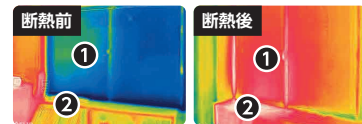

リビング、キッチン、浴室などの窓に内窓を設置して、夏すずしく、冬あたたかい住まいを実現。冷暖房費の抑制にも効果的です。

今なら！サーモグラフィカメラを使って
おうちの窓を無料チェック！

「わが家のマイスター」では実際にお客さまのお住まいにお伺いし、サーモグラフィカメラで窓の温度を計測することで、断熱対策のアドバイスをいたします。

サーモグラフィカメラによるおうちの窓無料チェック例

※写真はイメージです。
※断熱後の温度改善は設置条件・時期・時間等により異なります。