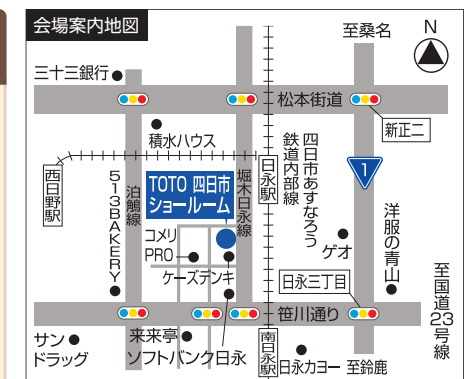

四日市笹川通店マイスターの紹介

お客さまに寄り
添った最適なプラン
をご提案させて
いただきます。些
細なことでも結構
です。何でもご相談
ください。

笑顔あふれる「わ
が家」と一緒に作っ
ていければと思い
ます。

お客さまの「笑顔」
と「喜び」あふれる
住まいづくりのお
手伝いをさせてい
ただきます。最適
なご提案ができる
よう日々精進して
参ります!