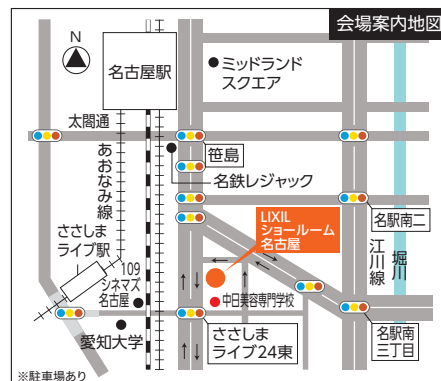

わが家のマイスター

施工事例紹介

お客さまのご要望

> お子さまたちの様子を確認できる対面式のキッチンにしたい。

Point
Pick up

家族が集まるLDKと対面式キッチン

After

すっきりとした
機能的でおしゃれなキッチン
パントリー入り口のR壁や段違いの飾り棚を
組み合わせてやさしいナチュラルテイストの
キッチンに。