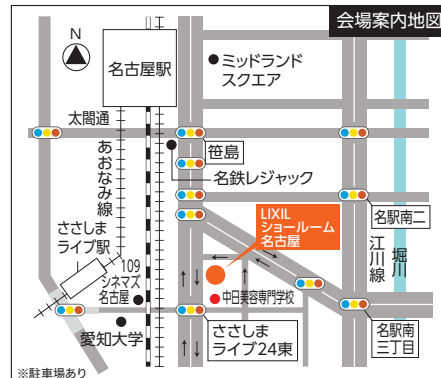

中村太閤通店マイスターの紹介

お客様のイメージが快適なわが家になるよう、全力でサポートします!!

山田マイスター

ちょっとした家のお困りごとからフルリフォームまで、何なりとご相談ください。

清水マイスター

ホームページ
来店予約