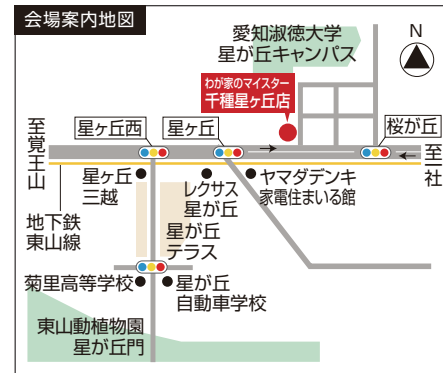

わが家のマイスター
HOME REFORM by TOHO GAS

千種星ヶ丘店

レンジフードフェア

4/25[±] 10:00~17:00

会場 わが家のマイスター 千種星ヶ丘店
名古屋市千種区桜が丘17

わが家のマイスター 稲沢店
愛知県稲沢市正明寺2-16-5

5/2[±]・3^目 10:00~17:00

会場 わが家のマイスター 千種星ヶ丘店 名古屋市千種区桜が丘17
わが家のマイスター イオンモールナゴヤドーム前店
名古屋市東区矢田南4丁目102-3イオンモールナゴヤドーム前 専門店街3階
リーフウォーク稲沢 専門店街1階 東邦ガスくらしショップ
愛知県稲沢市長野7丁目1-2

演奏会

4/25[±] 伊藤明日香さん
大橋音子さん

5/2[±] 苅谷なつみさん
伊禮漢菜さん
林里紗さん

5/3^目 谷口沙和さん
林里紗さん
里見早紀さん

10:00~ わが家のマイスター 稲沢店

13:30~ わが家のマイスター 千種星ヶ丘店

10:00~ わが家のマイスター 千種星ヶ丘店

12:00~ わが家のマイスター イオンモールナゴヤドーム前店

15:30~ リーフウォーク稲沢 専門店街1階 東邦ガスくらしショップ

@_ASUKA.VOPF_

@NENE.OHASHI

@NATSUMI_KARIYA

@KANNAIREI

@RS_FLUTE0618

@SAWATANIGUCHI_VN

@PF_SAKI

収納セミナー

暮らしを楽しむ体感イベント
「あなたのキッチン快適度チェック」と
「フォトフレームづくり」参加費 500円

4/25[±] 11:00~ わが家のマイスター 千種星ヶ丘店
14:30~ わが家のマイスター 稲沢店

●定員20名 ●ご予約は記載の電話番号までお願いいたします

セミナー内容紹介

収納と掃除のプロが教えるキッチン実演セミナー。
キッチンをおしゃれに演出する
インテリアフォトフレームのワークショップ付き。
ショールームのキッチンで片づく収納と
掃除のコツを実演します。
(60分程度)

講師

暮らしと住まいの
スペシャリストの会
ぱぱっと収納Putit 代表

ひゃくたけ のぶえ
百武 永笑さん

目玉商品

記載の価格は4/20時点になり、4/21以降価格変更の可能性がありますので店員までお尋ねください。

レンジフード ハイグレード

使いやすさにこだわった便利機能搭載!

XGRシリーズ ノンフィルタタイプ
XGR-REC-AP604 SV (60cm幅)
XGR-REC-AP754 SV (75cm幅)
XGR-REC-AP904 SV (90cm幅) 富士工業(株)製

お手入れしやすい表面処理。

油汚れをはじき、浮かせた状態での
ふき取りを可能にします。

●60cm幅
XGR-REC-AP604 SV **202,000円**(税込)
本体価格 ⊕ 標準取付費

●75cm幅
XGR-REC-AP754 SV **211,100円**(税込)
本体価格 ⊕ 標準取付費

●90cm幅
XGR-REC-AP904 SV **220,200円**(税込)
本体価格 ⊕ 標準取付費

レンジフード プレミアム

先進技術を結集。お掃除の時間も大幅削減!

OGRシリーズ フィルタタイプ
OGR-REC-AP602(R/L) SV (60cm幅)
OGR-REC-AP752(R/L) SV (75cm幅)
OGR-REC-AP902(R/L) SV (90cm幅) 富士工業(株)製

●60cm幅
OGR-REC-AP602(R/L) SV **231,900円**(税込)
本体価格 ⊕ 標準取付費

●75cm幅
OGR-REC-AP752(R/L) SV **241,100円**(税込)
本体価格 ⊕ 標準取付費

●90cm幅
OGR-REC-AP902(R/L) SV **250,100円**(税込)
本体価格 ⊕ 標準取付費

おトク商品

記載の価格は4/20時点になり、4/21以降価格変更の可能性がありますので店員までお尋ねください。