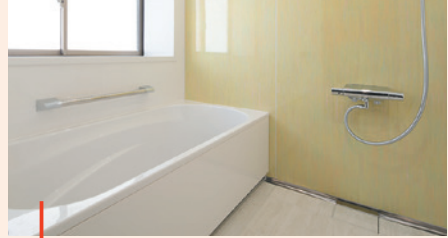

## 浴室&洗面室をおしゃれに効率化

After

Before

お手入れのやすさで  
選んだシステムバス

汚れが付きにくく、お手入れしやすいシステムバスに取替えました。カウンターやシャワー用スライドバーなど、余分なものは付けずに、マグネットで着脱可能なものを選びました。

Point  
Pick up

マグネットパネルで  
お掃除を簡単に

洗面台の背面と右壁の見切りまで、クロスの色味に合わせたマグネットパネルを採用。水ハネも拭きやすくお手入れ簡単。